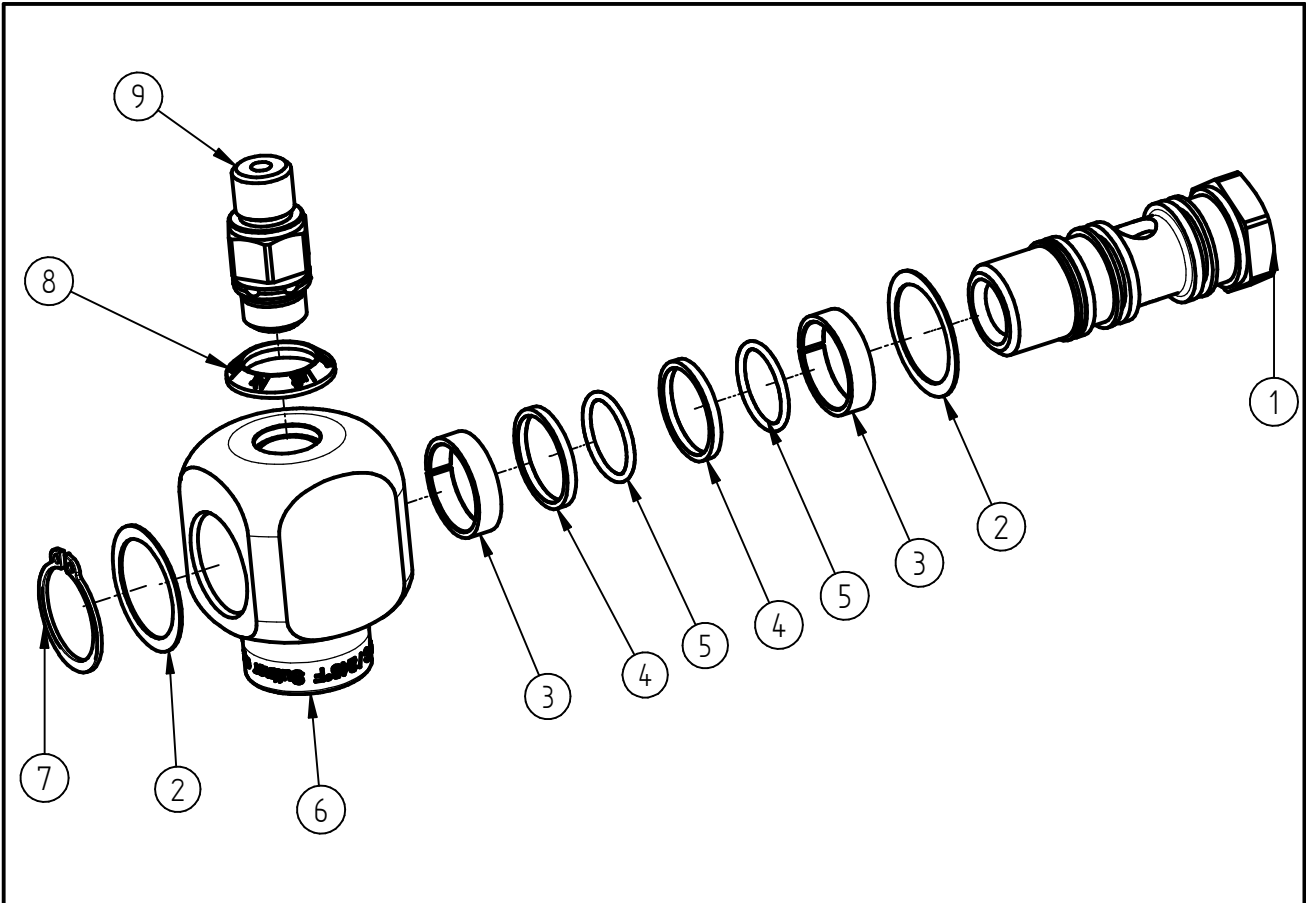

## Spare Parts

# Double injector ST-163

Item-No. 200163451

Pos.	Item-No.	Description
1	040003088	Hollow screw ST-322 G1/2 male
2	040001635	Distance plate 22,9x29x0,5
3	050002410	Piston ring 20x23x5,7
4	050000865	Glide seal ring rot. 23x18,1x2,2
5	050002415	O-ring 17,17x1,78
6	040003068	Housing air pressure ST-163
7	040001658	Locking ring
8	020005108	Cover grey
9	200163356	Check valve ST-163 G1/4 MK2