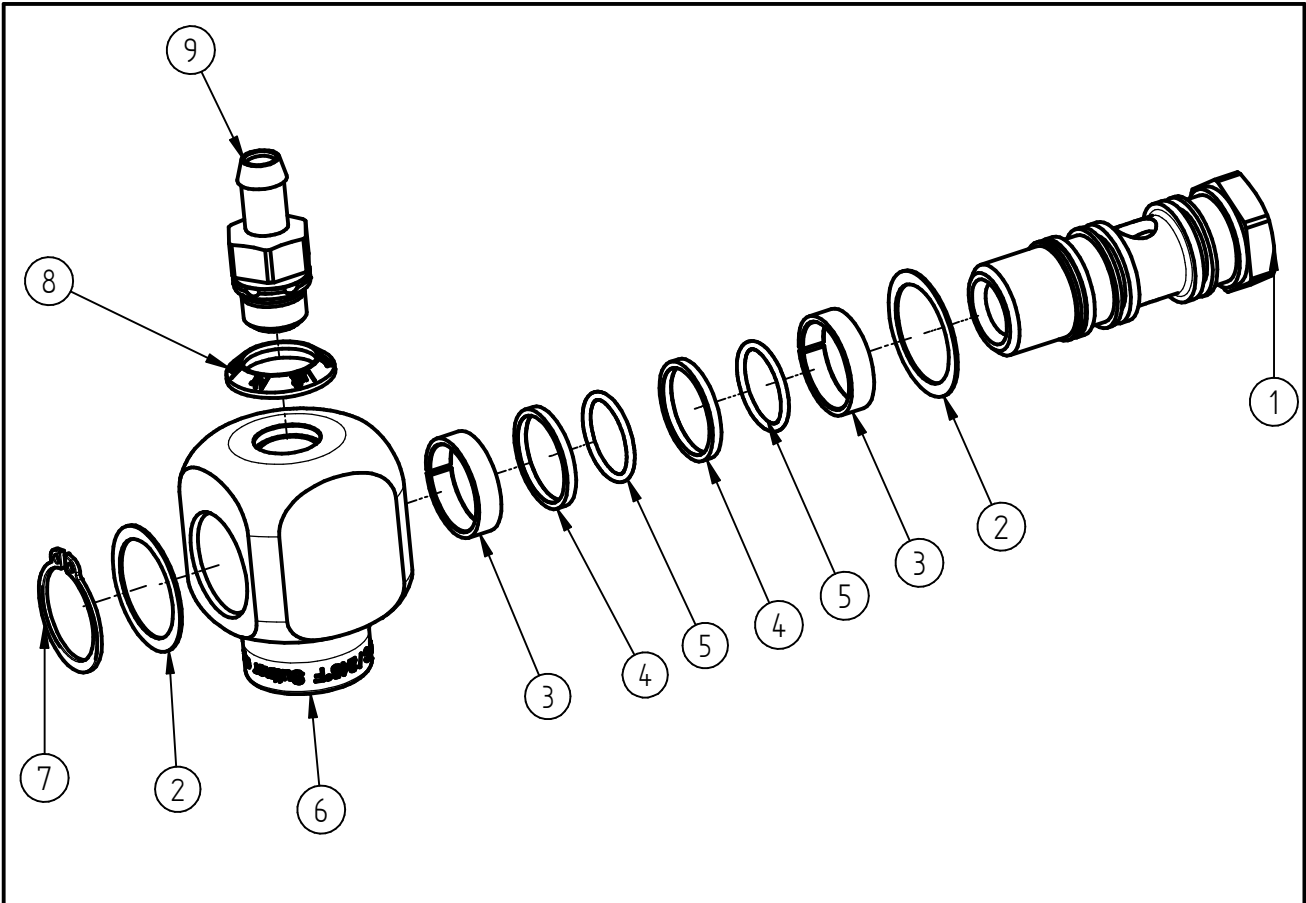

## Spare Parts

# Double injector ST-163

Item-No. 200163450

Pos.	Item-No.	Description
1	040003088	Hollow screw ST-322 G1/2 male
2	040001635	Distance plate 22,9x29x0,5
3	050002410	Piston ring 20x23x5,7
4	050000865	Glide seal ring rot. 23x18,1x2,2
5	050002415	O-ring 17,17x1,78
6	040003068	Housing air pressure ST-163
7	040001658	Locking ring
8	020005108	Cover grey
9	200163350	Check valve