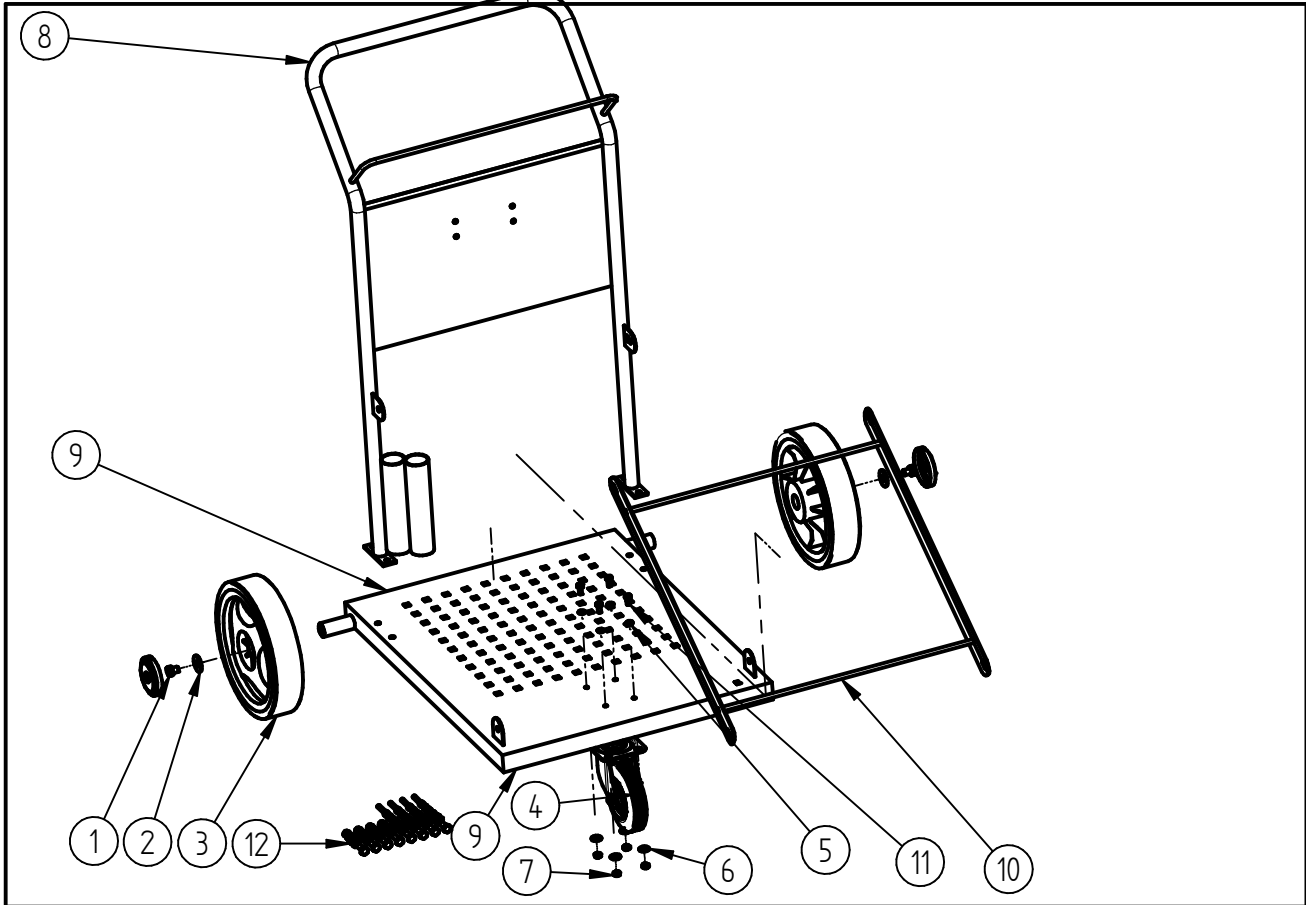

Spare Parts
Double injector ST-163
 Item-No. 200163389

Pos.	Item-No.	Description
1	040004200	Screw M10x12 ISO 4017 A2
2	040004225	Washer M10 DIN 9021 A2
3	130000340	Wheel 250mm ST-163 grey
4	130000350	Castor SS ST-163
5	040002155	Washer 12x6,4x1,6 ISO 7089 A2
6	040004240	Washer M6 DIN9021 A2
7	040004230	Nut M6 DIN 985 A2
8	040003553	Hand rail ST-163
9	040003552	Base plate ST-163
10	040003554	Cross beam ST-163
11	040004220	Screw M6x14 ISO 4014 A2
12	200163380	Screws+instruction ST-163