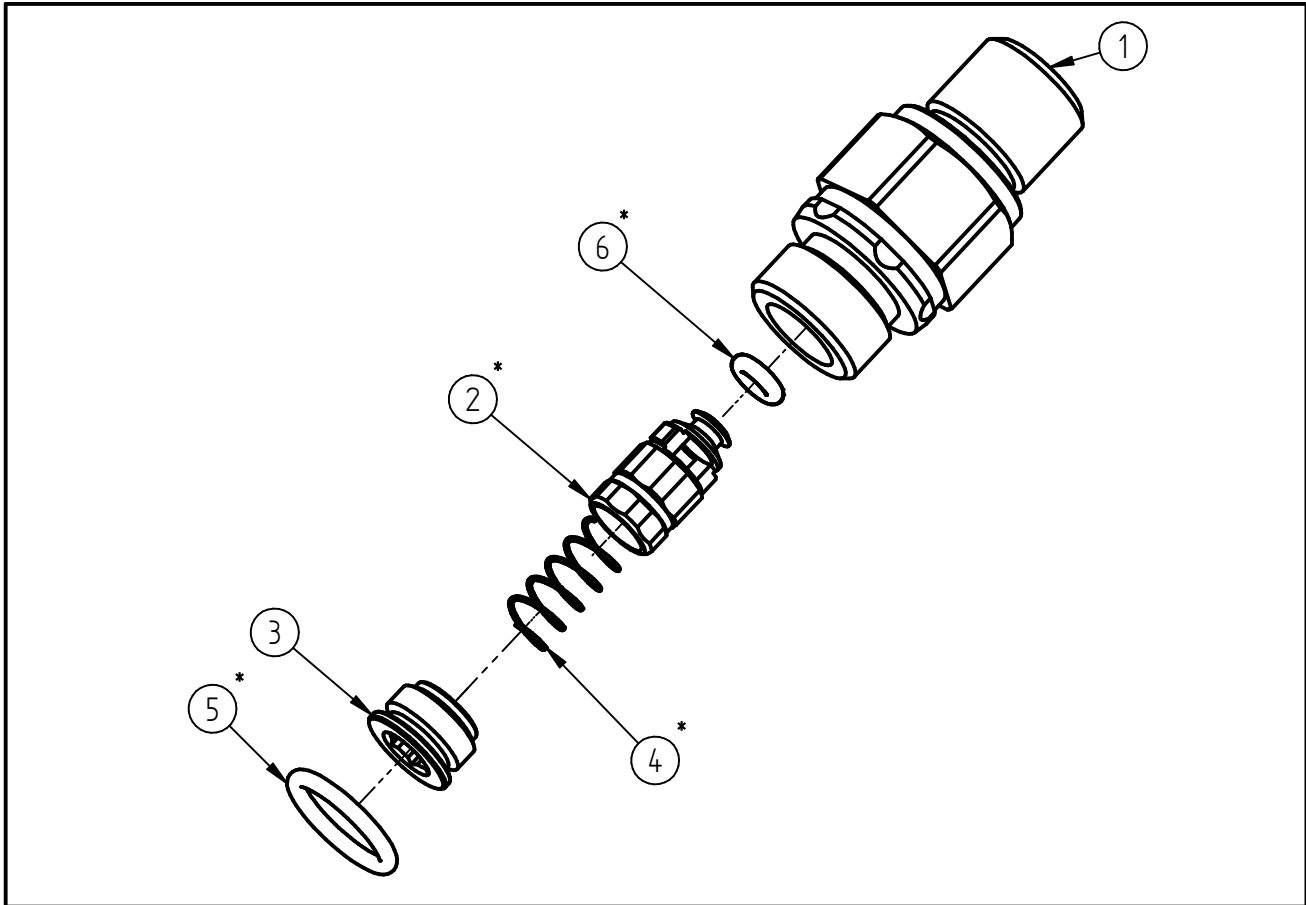

Spare Parts
Double injector ST-163
 Item-No. 200163356

Pos.	Item-No.	Description
1	040003559	Adapter G1/4 MK2
2	040003573	Check valve piston ST-163 SS316L
3	040003558	Screw plug ST-163
4	060001102	Spring check valve
5	050000300	O-ring 10,82 x 1,78
6	050000264	O-ring 2,9x1,78 FKM ETP-75 extreme

Repair-Kits

Pos.	Item-No.	Description	Pos.	Item-No.	Description
*	200163493	Repair Kit Rückschlagventil ST-163			