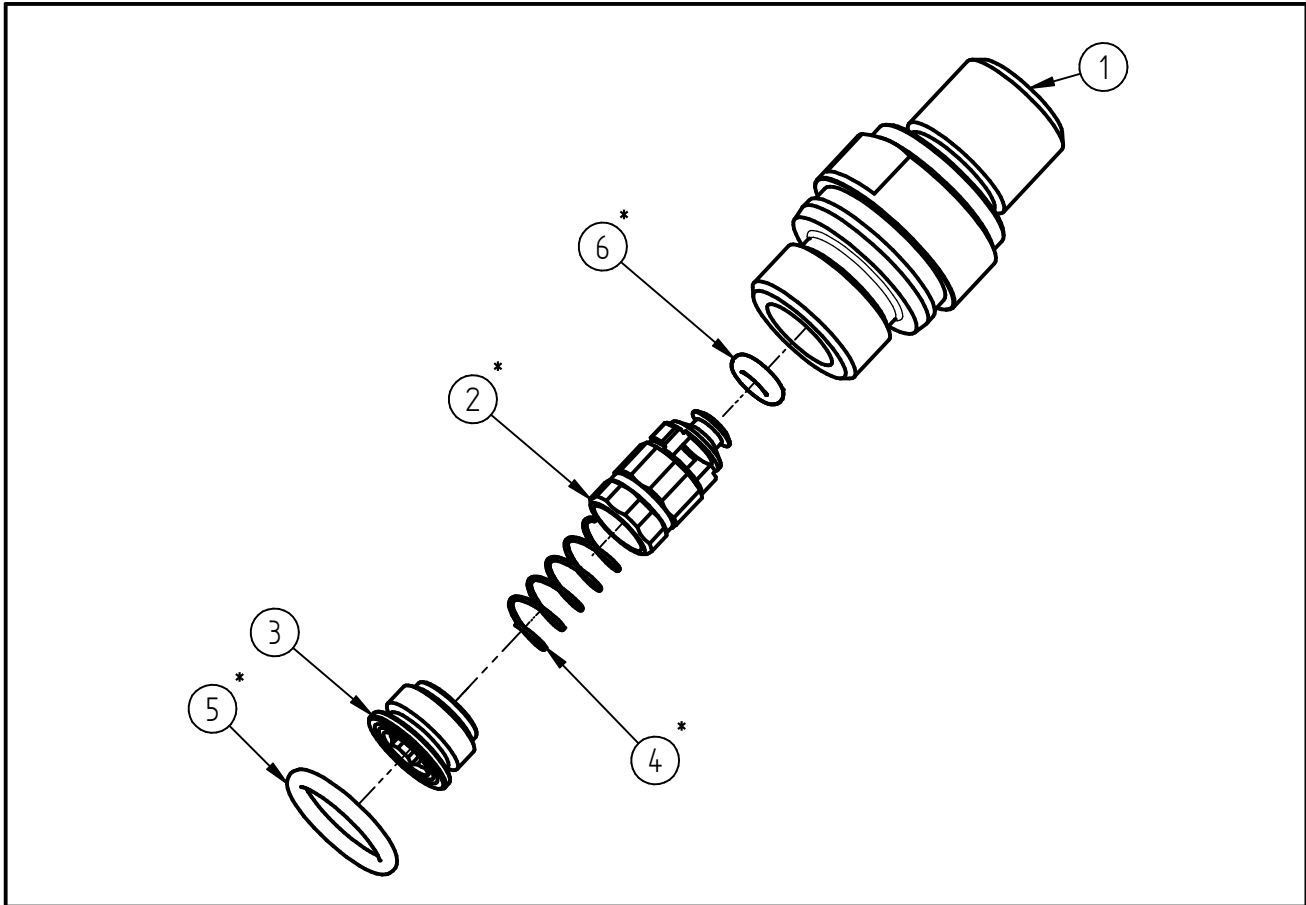

Spare Parts  
**Injector ST-160**  
 Item-No. 200163352

Pos.	Item-No.	Description
1	040003572	body check valve BSP1/4m SS
2	040003573	Check valve piston ST-163 SS316L
3	040003574	Screw plug ST-163 SS
4	060001102	Spring check valve
5	050000302	O-ring 10,82 x 1,78 FEPM
6	050001450	O-ring 2,9x1,78

## Repair-Kits

Pos.	Item-No.	Description	Pos.	Item-No.	Description
*	200163492	Repair Kit check valve ST-163 extreme			