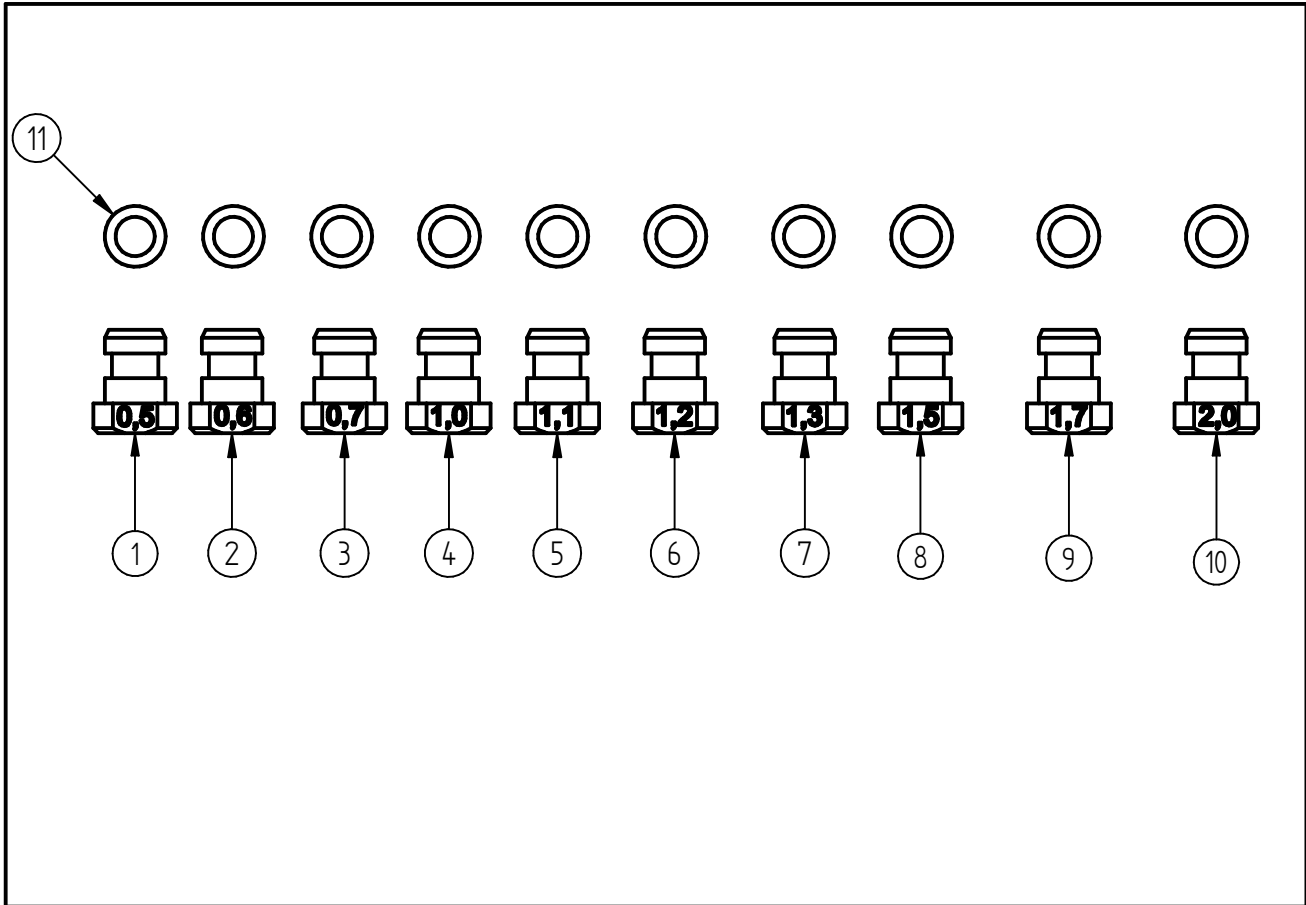

Spare Parts

Double injector ST-163

Item-No. 200163340

Pos.	Item-No.	Description
1	020004705	Restriction 0,5
2	020004706	Restriction 0,6
3	020004707	Restriction 0,7
4	020004710	Restriction 1,0
5	020004711	Restriction 1,1
6	020004712	Restriction 1,2
7	020004713	Restriction 1,3
8	020004715	Restriction 1,5
9	020004717	Restriction 1,7
10	020004728	Restriction 2,0
11	050002335	O-ring 4x1