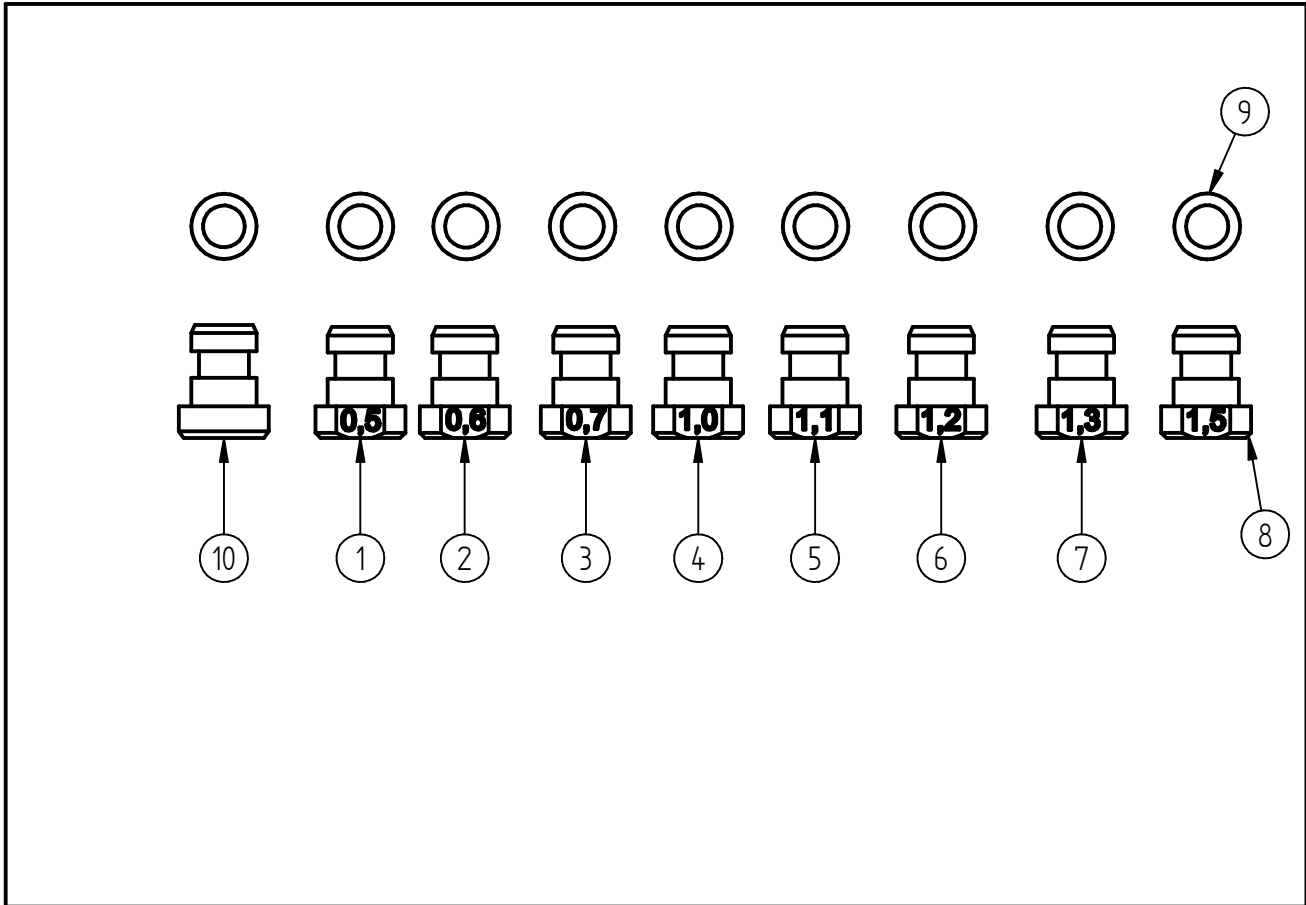

Spare Parts

**Double injector ST-163**

Item-No. 200163335

Pos.	Item-No.	Description
1	020004705	Restriction 0,5
2	020004706	Restriction 0,6
3	020004707	Restriction 0,7
4	020004710	Restriction 1,0
5	020004711	Restriction 1,1
6	020004712	Restriction 1,2
7	020004713	Restriction 1,3
8	020004715	Restriction 1,5
9	050002335	O-ring 4x1
10	020004723	Restriction Red

## Repair-Kits

Pos.	Item-No.	Description	Pos.	Item-No.	Description
.					