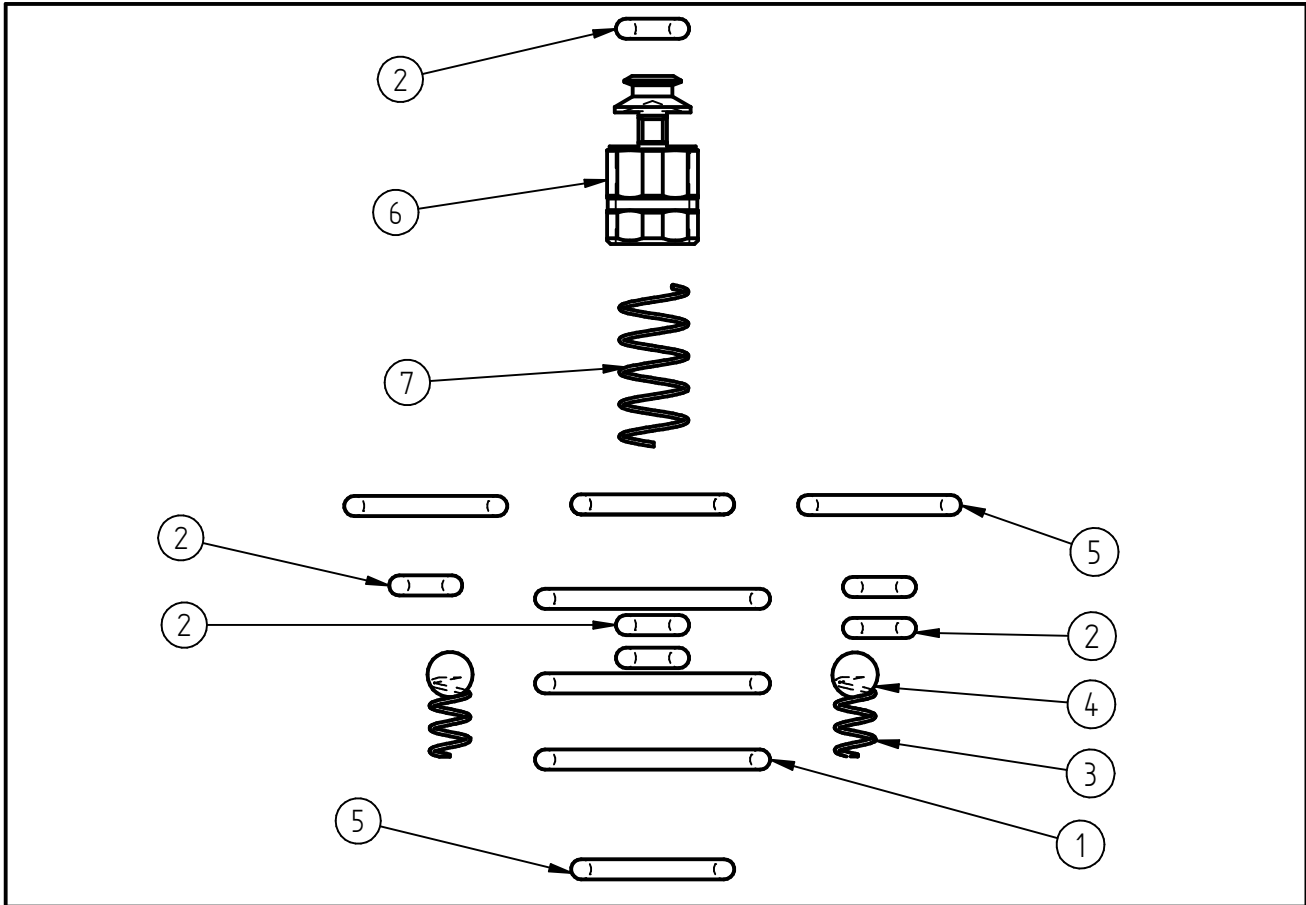

Spare Parts
Double injector ST-163
 Item-No. 200163187

Pos.	Item-No.	Description
1	050002420	O-ring 17,17x1,78 FEPM 75Sh.Afla
2	050000264	O-ring 2,9x1,78 FKM ETP-75 extre
3	060000370	Spring 0,4x3,6x7
4	040000210	Stainless steel ball 4mm
5	050000300	O-ring 10,82 x 1,78
6	040003573	Check valve piston ST-163 SS316L
7	060001102	Spring check valve