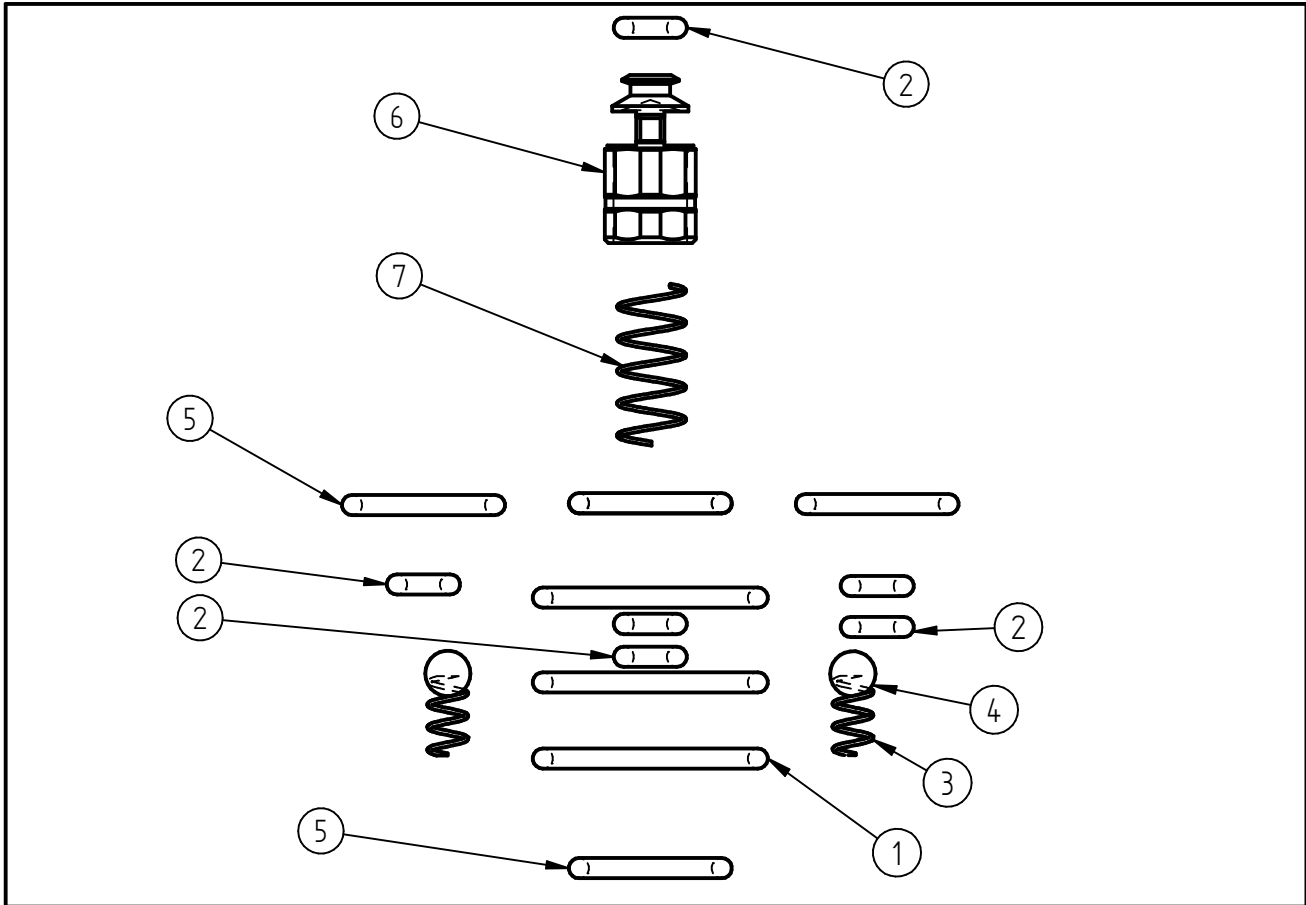

Ersatzteilzeichnung
Doppelinjektor ST-163
 Artikel-Nr. 200163187

Pos.	Artikelnummer	Benennung
1	050002420	O-Ring 17,17x1,78 FEPM 75Sh.Afla
2	050000264	O-Ring 2,9x1,78 FKM ETP-75 extr
3	060000370	Feder D 0,4/ST66/Schalter 261
4	040000210	Niro-Kugel 4mm G20 1.4034
5	050000300	O-Ring 10,82x1,78 EPDM 70Shore
6	040003573	Rückschlagkolben ST-163 V4A
7	060001102	Druckfeder D0,38x6x15,5 1.4401