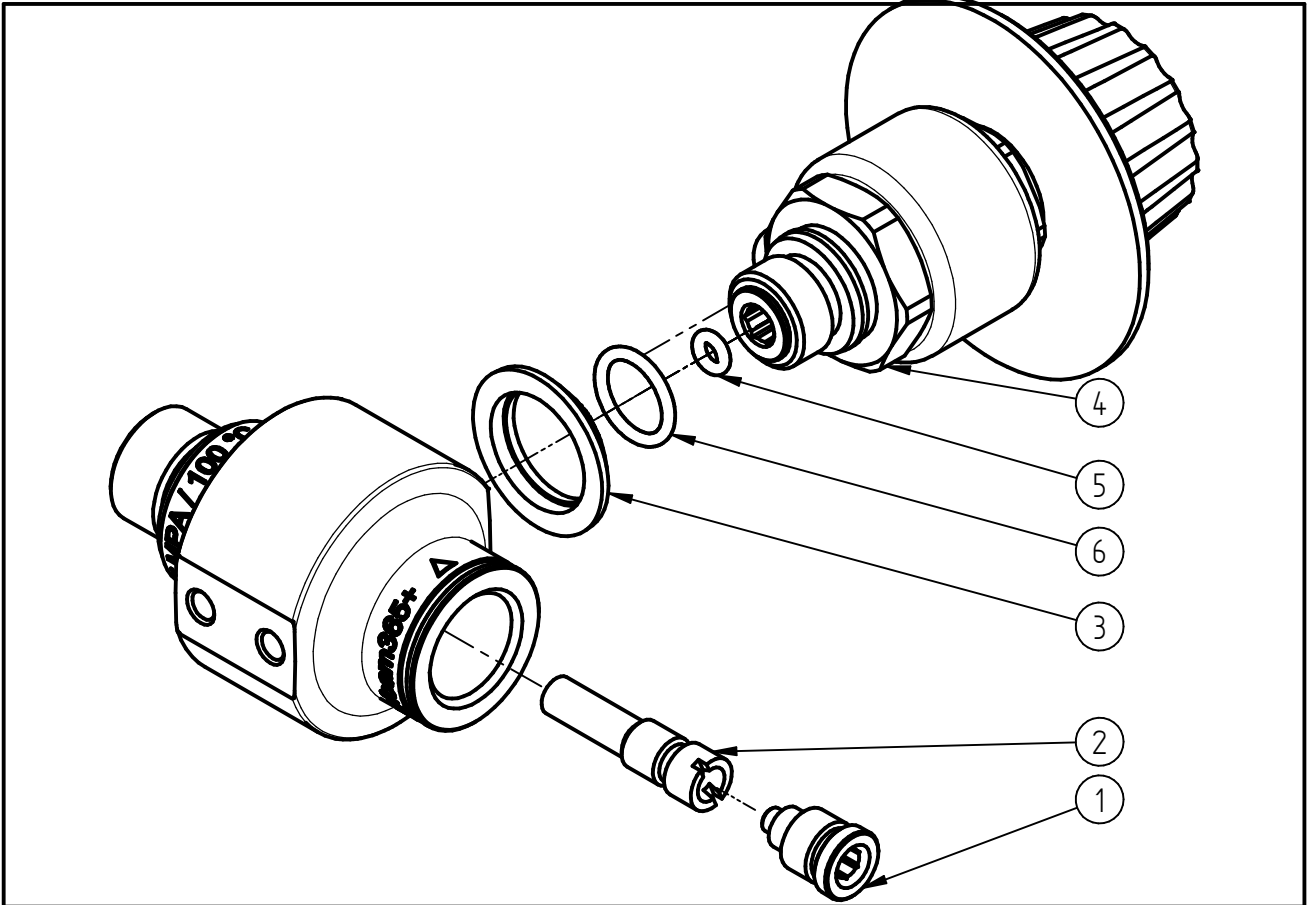

Spare Parts

Injector ST-160

Item-No. 200160604

Pos.	Item-No.	Description
1	040003646	Injector nozzle 1,6mm ST-168
2	040003521	Nozzle header ST-160 2,0
3	020005100	Cover blue
4	200161500	Metering valve ST-161 blue
5	050000264	O-ring 2,9x1,78
6	050000300	O-ring 10,82x1,78