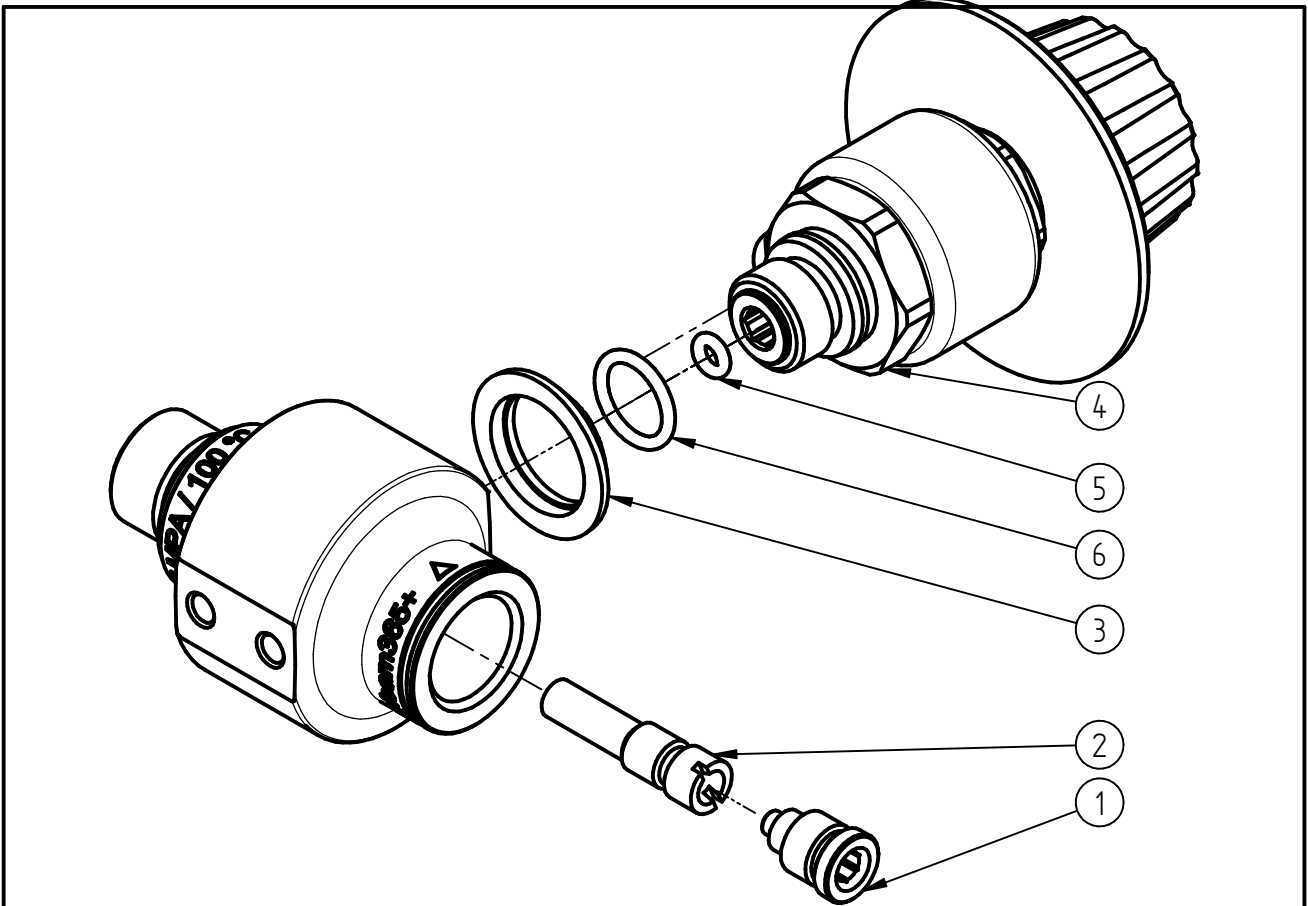

Spare Parts

Injector ST-160

Item-No. 200160601

Pos.	Item-No.	Description
1	040003643	Injector nozzle 1,3mm ST-168
2	040003517	Nozzle header ST-160 1,7
3	020005100	Cover blue
4	200161500	Metering valve ST-161 blue
5	050000264	O-ring 2,9x1,78
6	050000300	O-ring 10,82x1,78