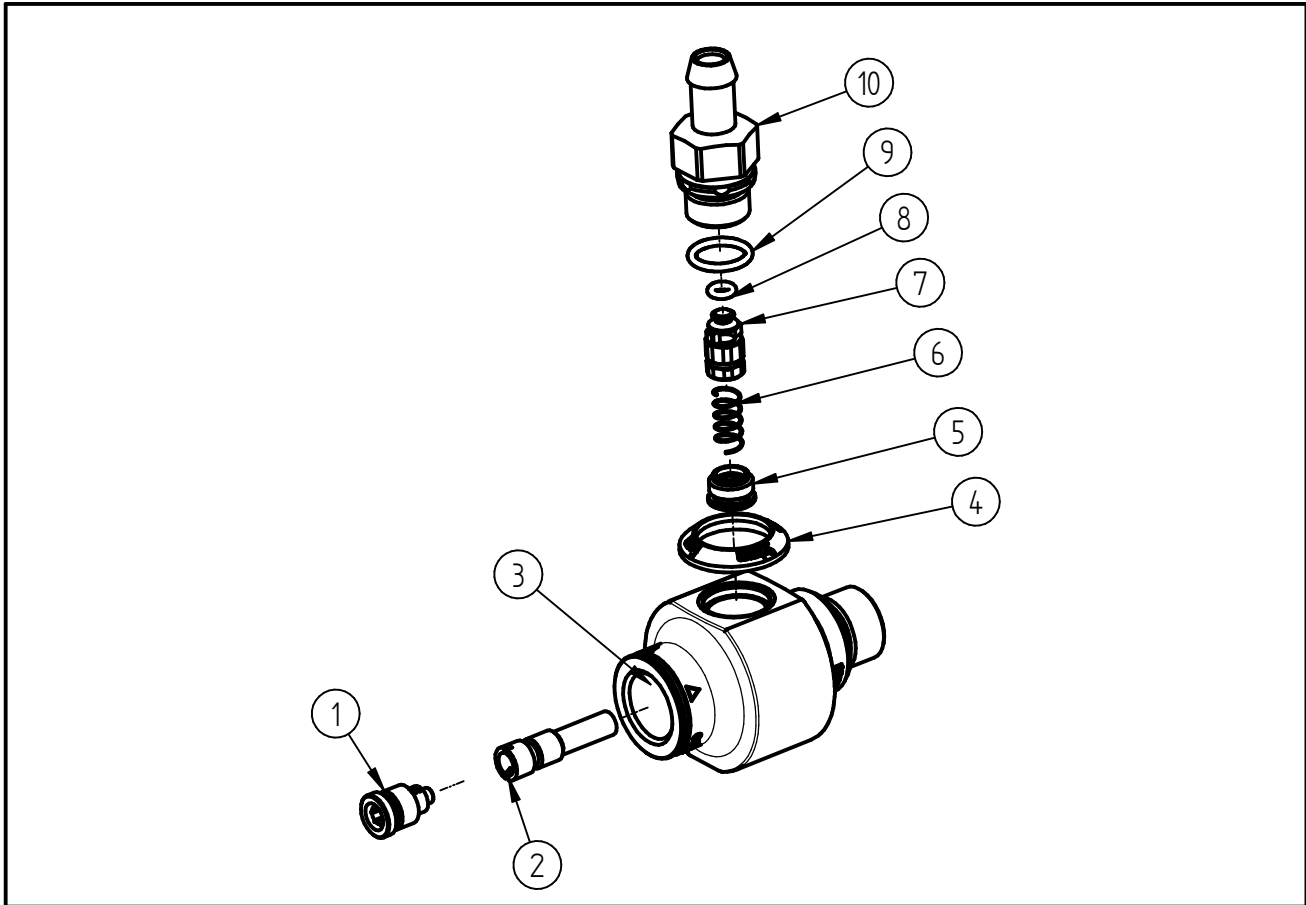

Spare Parts
Injector ST-160
 Item-No. 200160540

Pos.	Item-No.	Description
1	040003651	Injector nozzle 2,1mm ST-168
2	040003523	Nozzle header ST-160 2,3
3	040003580	Housing ST-160
4	020005100	Cover blue
5	040003558	Screw plug ST-163
6	060001102	Spring check valve
7	040003573	Check valve piston ST-163 SS316L
8	050000264	O-ring 2,9x1,78 FKM ETP-75 extreme
9	050000300	O-ring 10,82 x 1,78
10	040003550	Hose clip ST-163