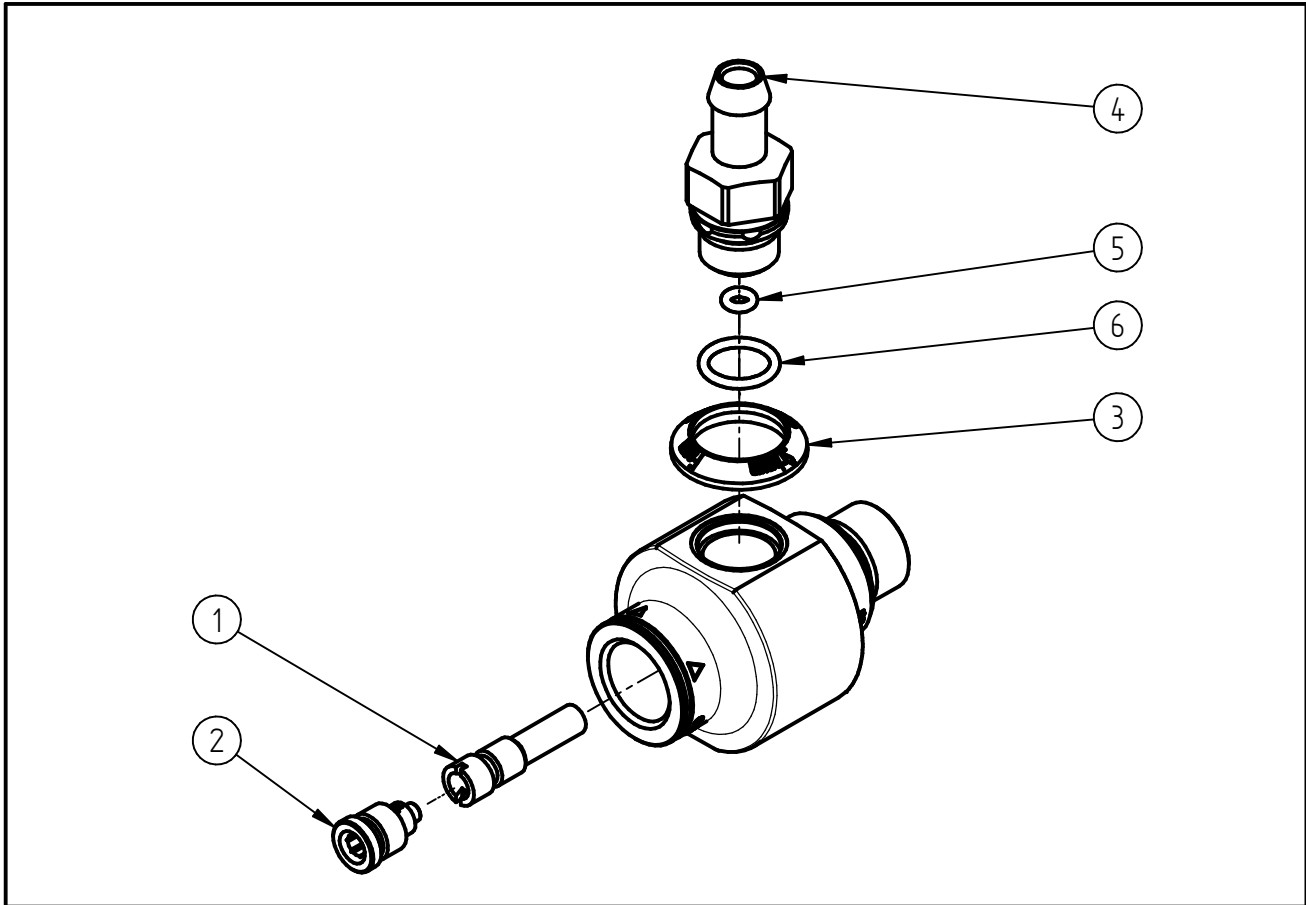

Spare Parts
Injector ST-160
 Item-No. 200160515

Pos.	Item-No.	Description
1	040003521	Nozzle header ST-160 2,0
2	040003646	Injector nozzle 1,6mm ST-168
3	020005100	Cover blue
4	200163350	Check valve
5	050000264	O-ring 2,9x1,78
6	050000300	O-ring 10,82x1,78