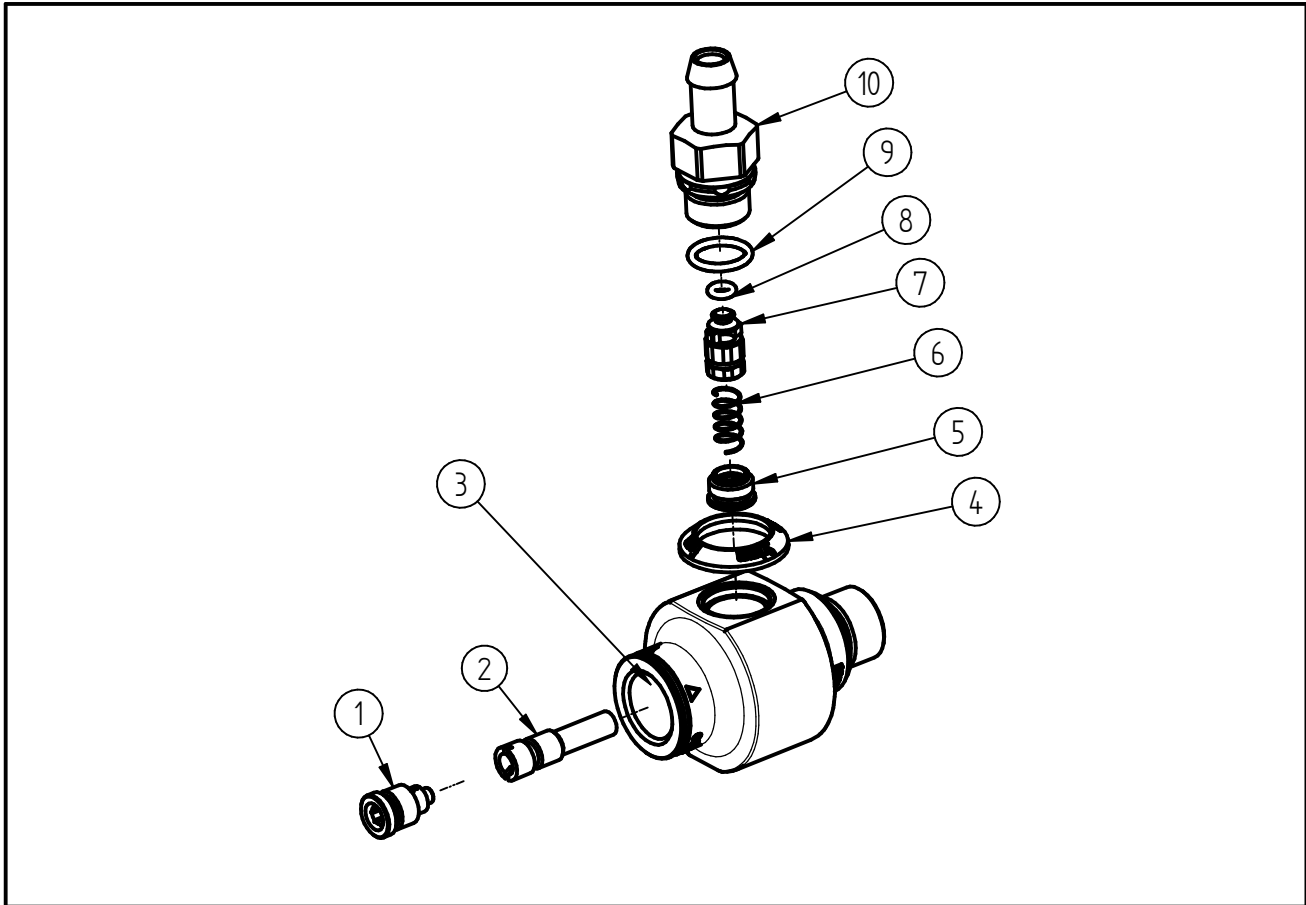

Spare Parts
Injector ST-160
 Item-No. 200160500

Pos.	Item-No.	Description
1	040003643	Injector nozzle 1,3mm ST-168
2	040003517	Nozzle header ST-160 1,7
3	040003580	Housing ST-160
4	020005100	Cover blue
5	040003558	Screw plug ST-163
6	060001102	Spring check valve
7	040003573	Check valve piston ST-163 SS316L
8	050000264	O-ring 2,9x1,78 FKM ETP-75 extreme
9	050000300	O-ring 10,82 x 1,78
10	040003550	Hose clip ST-163