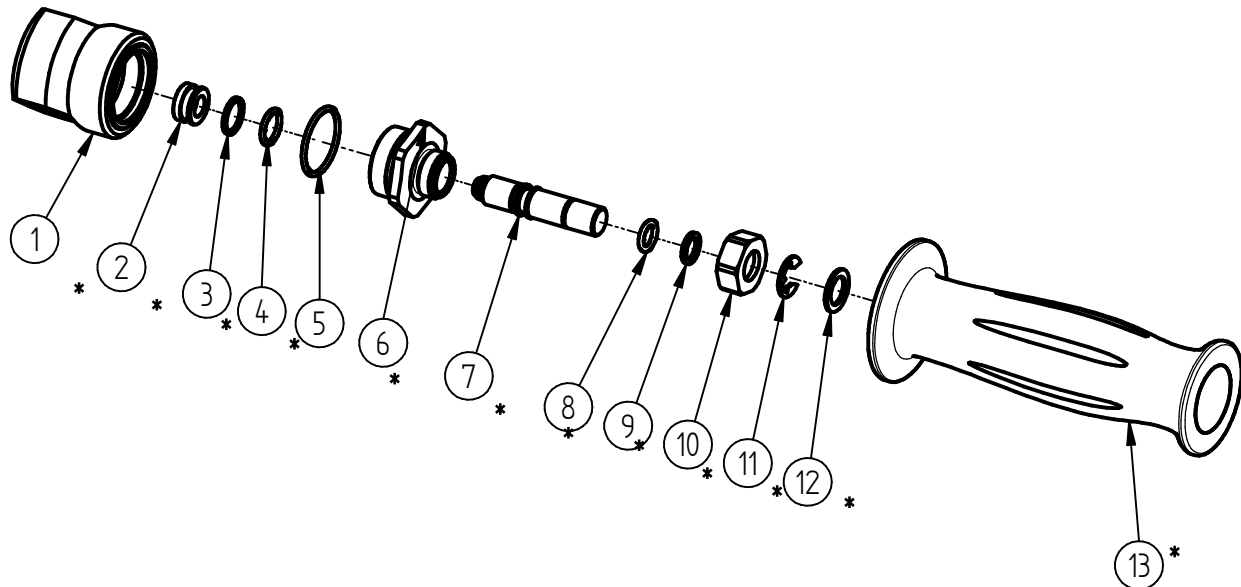

## Spare Parts

Item-No. 200154491

Pos.	Item-No.	Description
1	040002861	valve housing ST-154-1
2	040007037	Valve seat ST-154
3	050002130	Back-up ring G 10,6 x 13 x 1
4	050001521	O-ring 10x1,5 EPDM 80 Shore
5	050002465	O-ring 21,5x1,5 NBR 90Shore
6	040002831	valvenut ST-154
7	040002840	Adjustment rod ST-154
8	050000400	O-ring 7,65 x 1,78
9	050000390	Back-up ring G8x11x1,2
10	040002830	Stop nut
11	040000205	Locking ring
12	010000920	Plain washer, brass
13	200009690	Handle complete ST-9/54

## Repair-Kits

Pos.	Item-No.	Description	Pos.	Item-No.	Description
*	200154401	Repair- Kit			