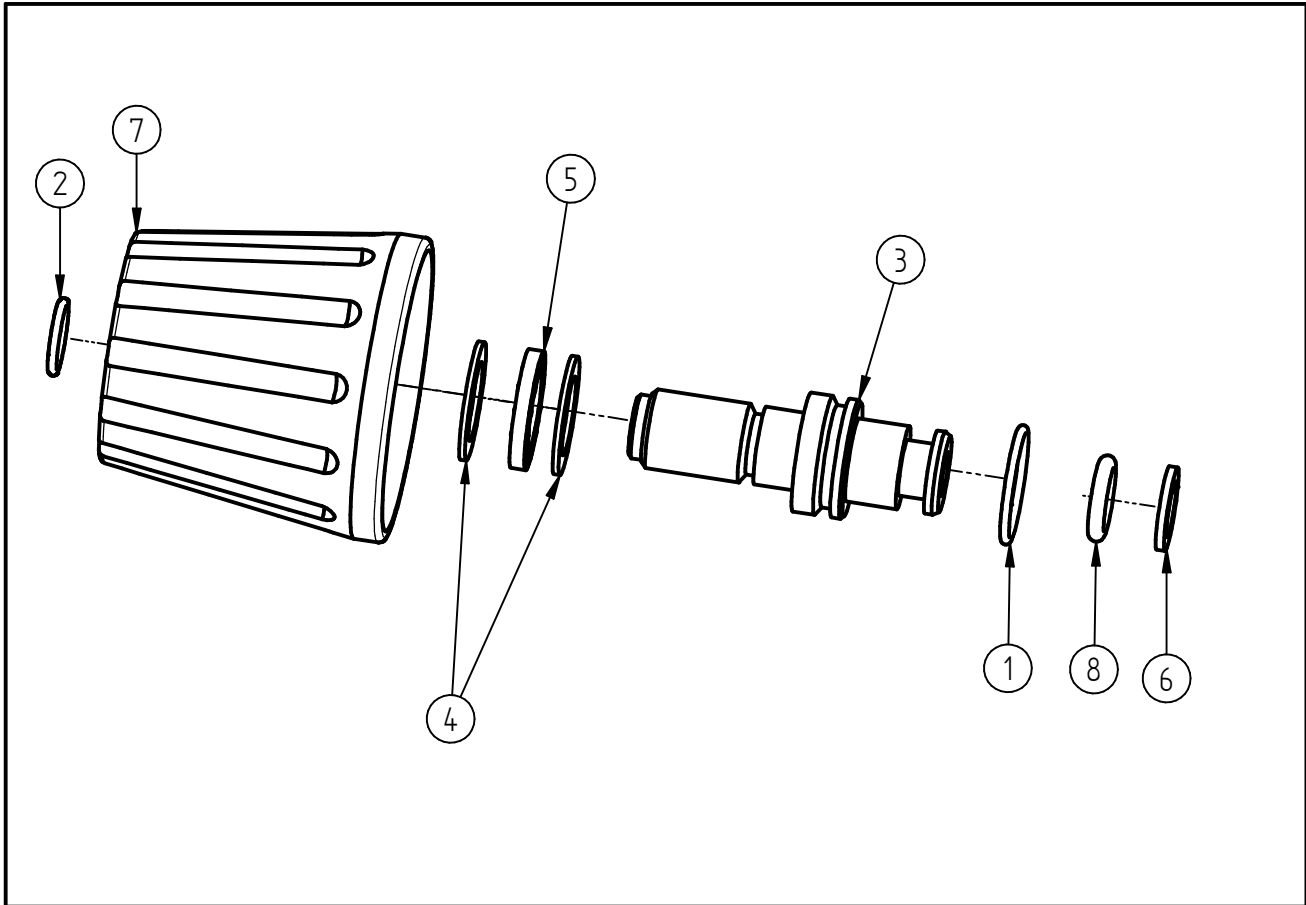

Ersatzteilzeichnung
 Lanze ST-146
 Artikel-Nr. 200146500

Pos.	Artikelnummer	Benennung
1	050000560	O-Ring 17x1,5 NBR 70 Shore
2	050001520	O-Ring 10x1,5 NBR 70 Shore
3	040001712	Stecknippel G1/4 AG ST-44 lang
4	040001720	Druckscheibe ST-44
5	200044491	TM Lagerkäfig ST-44
6	050001511	Stützr.G9,91X14,27X1,35 BRONZE
7	200146400	Überwurfmutter ST-146 schwarz
8	050000651	O-Ring 9,19x2,62 EPDM 80Shore