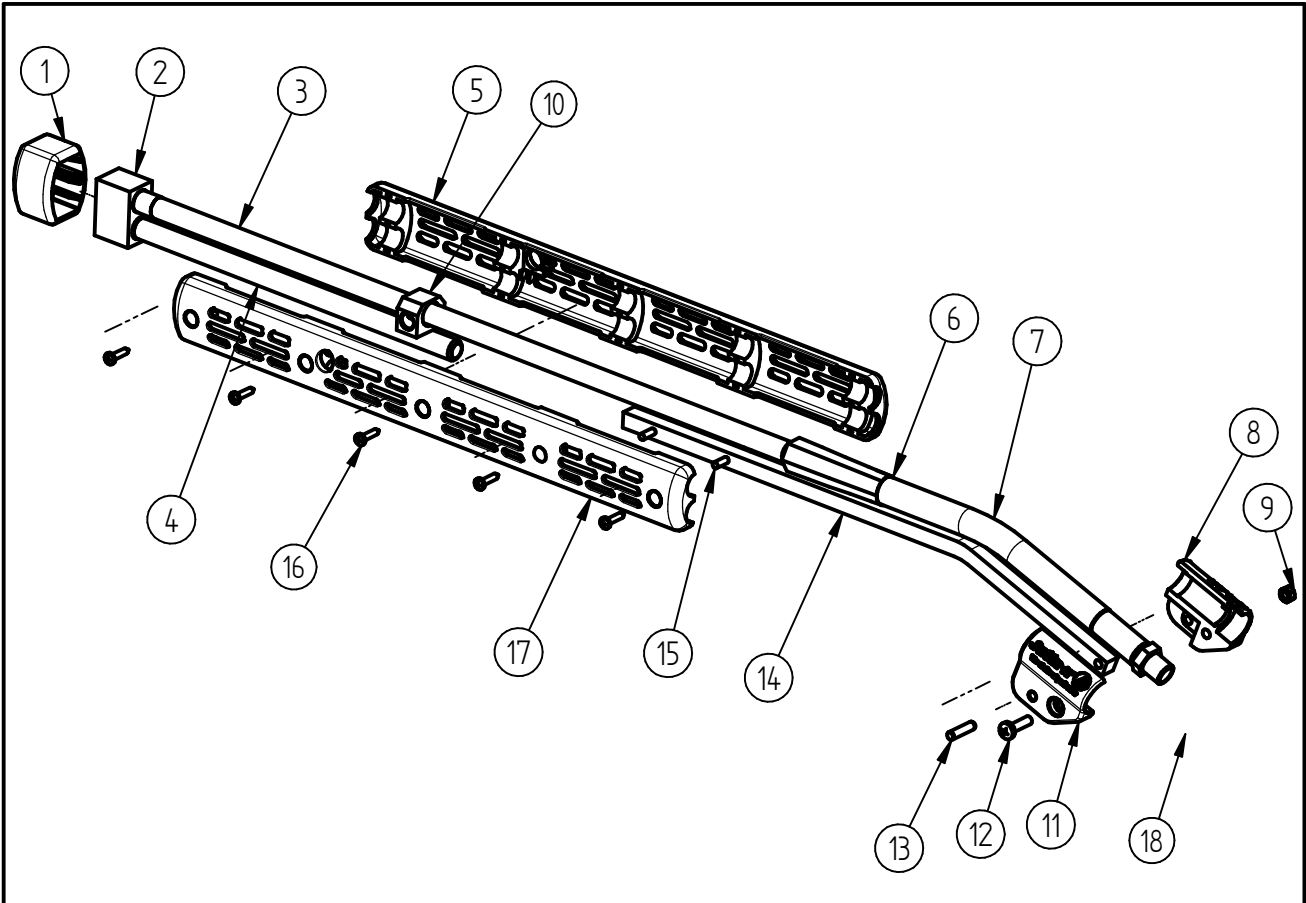

Spare Parts

Lance ST-85 push & pull

Item-No. 200085810

Pos.	Item-No.	Description
1	020002770	Cover housing
2	010002200	Connection part ST-85
3	070005008	Stainless steel lance
4	070000435	Lance 250mm
5	020002760	Semi casing (2)
6	020007530	Shrinkdown plastic tube
7	200085300	Hose
8	020007500	Hose holder ST-85 left
9	040002865	Nut M5
10	010005030	Bracket
11	020007510	Hose holder ST-85 right
12	040002870	Screw M5x16
13	040002880	Straight pin 5x20
14	030000220	Aluminium bar 10x10x365mm
15	040002885	Straight pin 4x30
16	040000051	Screw 3.5x16
17	020002750	Semi casing (1)
18	200010730	Nozzle protection grey - black