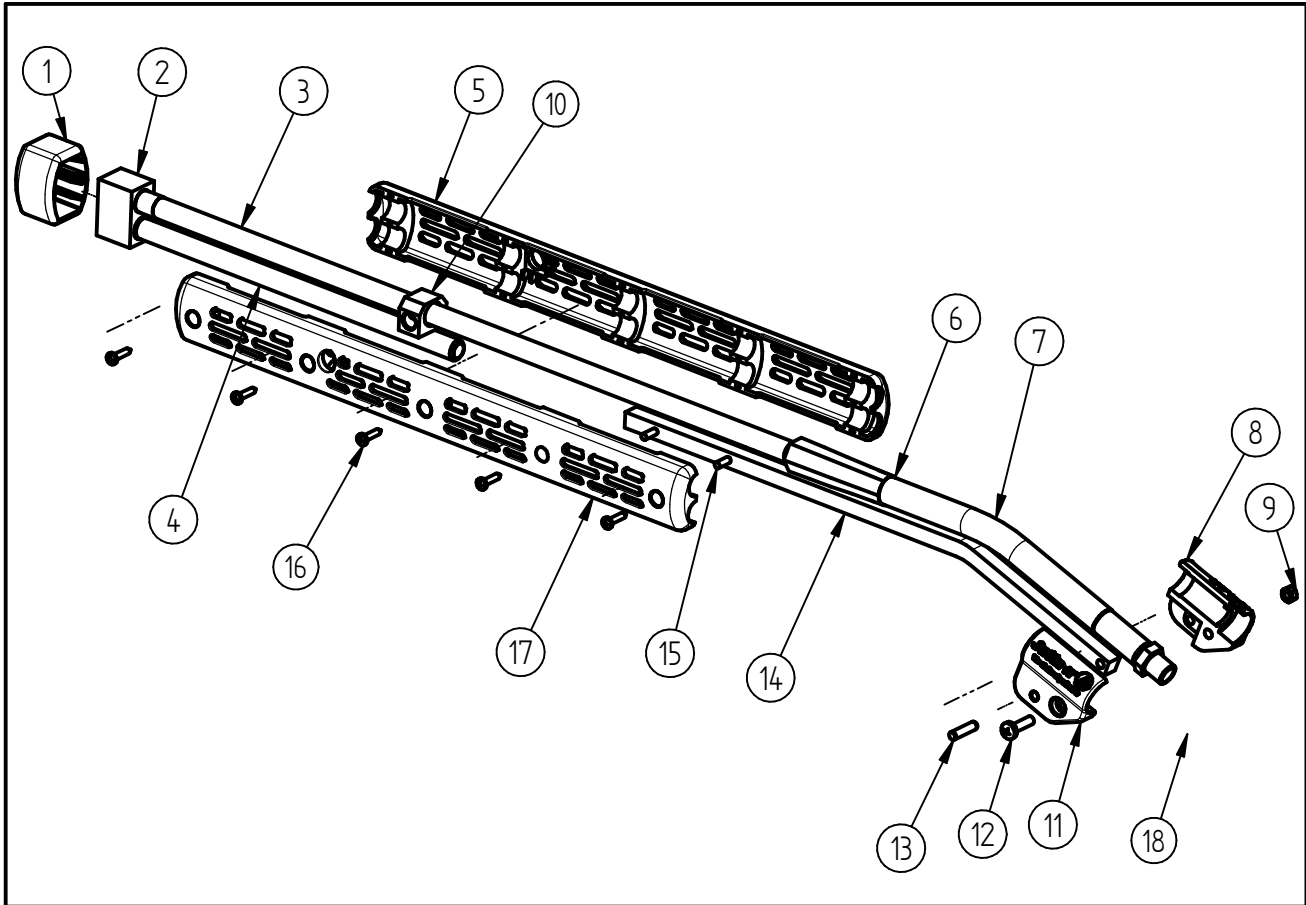

Ersatzteilzeichnung  
**Lanze ST-85 Push & Pull**  
 Artikel-Nr. 200085810

Pos.	Artikelnummer	Benennung
1	020002770	Schutz-Anschlußstück ST-85
2	010002200	Anschlußstück ST-85
3	070005008	Niro-Düsenrohr 500mm lg G1/4AG
4	070000435	Niro Rohr 250mm ST-85
5	020002760	Halbschale2 Isolierhandg. ST-85
6	020007530	Schrumpfschlauch ø19
7	200085300	Schlauch E:G1/4 IG A:G1/4 AG
8	020007500	Halter ST-85 links
9	040002865	Mutter M5 DIN EN 24032 A2
10	010005030	Halterung beidseitig ST-85
11	020007510	Halter ST-85 rechts
12	040002870	Linsenschraube M5x16 DIN7985A2
13	040002880	Zylinderst. 5m6x20 ISO 2338 A2
14	030000220	AL-Stange 10x10x365mm
15	040002885	Zylinderst. 4m6x30 ISO 2338 A2
16	040000051	B-Schraube 3,5x16 ISO 7049 A2
17	020002750	Halbschale1 Isolierhandg. ST-85
18	200010730	Düsenschutz ST-10 gr-sw Niro