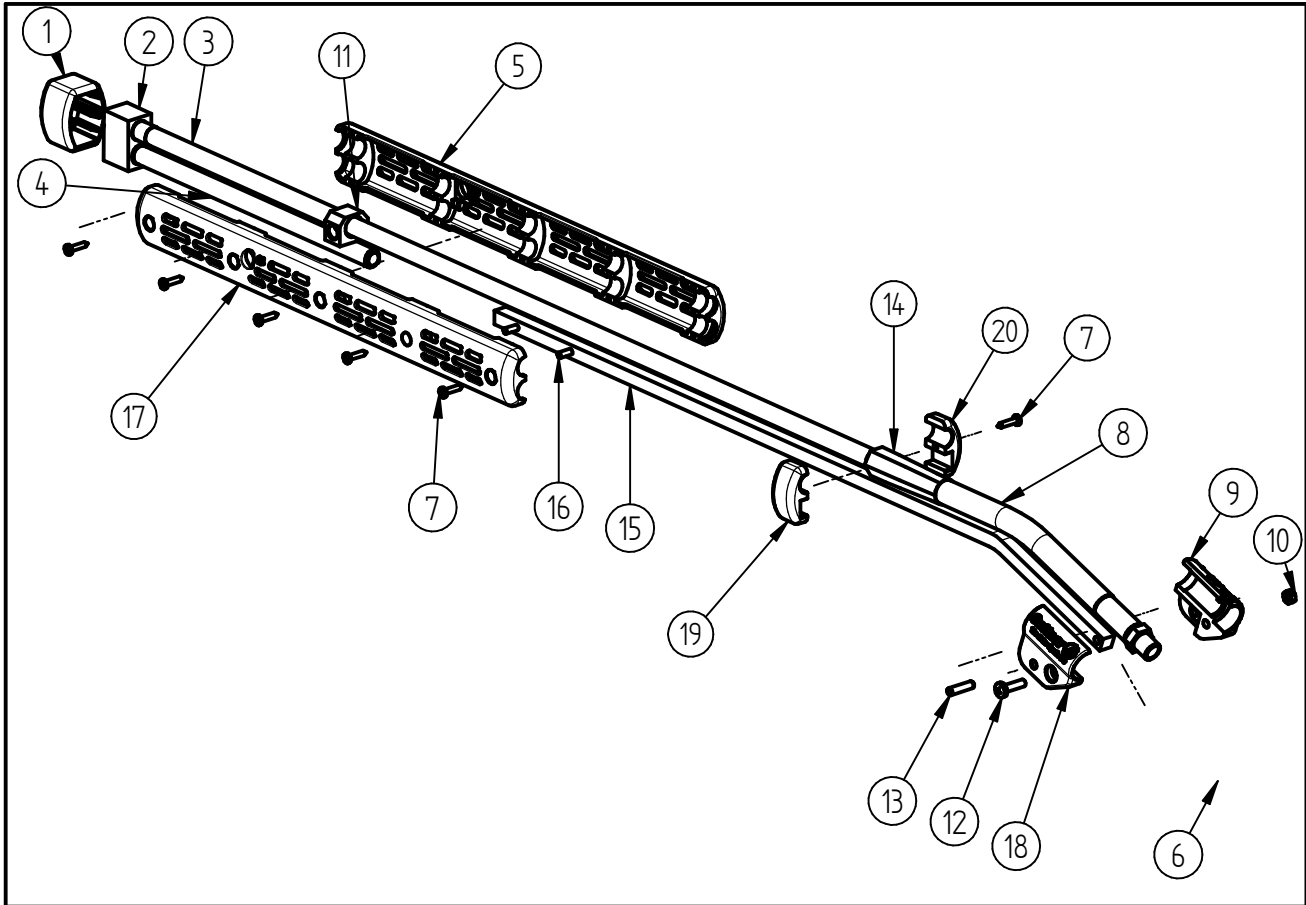

Ersatzteilzeichnung  
**Lanze ST-85 Push & Pull**  
 Artikel-Nr. 200085800

Pos.	Artikelnummer	Benennung
1	020002770	Schutz-Anschlußstück ST-85
2	010002200	Anschlußstück ST-85
3	070007608	Niro-Düsenrohr 760 mm lg
4	070000435	Niro Rohr 250mm ST-85
5	020002760	Halbschale2 Isolierhandg. ST-85
6	200010730	Düsenchutz ST-10 gr-sw Niro
7	040000051	B-Schraube 3,5x16 ISO 7049 A2
8	200085300	Schlauch E:G1/4 IG A:G1/4 AG
9	020007500	Halter ST-85 links
10	040002865	Mutter M5 DIN EN 24032 A2
11	010005030	Halterung beidseitig ST-85
12	040002870	Linsenschraube M5x16 DIN7985A2
13	040002880	Zylinderst. 5m6x20 ISO 2338 A2
14	020007530	Schrumpfschlauch ø19
15	030000280	Al-Stange 10x10x625mm
16	040002885	Zylinderst. 4m6x30 ISO 2338 A2
17	020002750	Halbschale1 Isolierhandg. ST-85
18	020007510	Halter ST-85 rechts

Pos.	Artikelnummer	Benennung
19	020002780	Schelle (1) ST-85
20	020002790	Schelle (2) ST-85