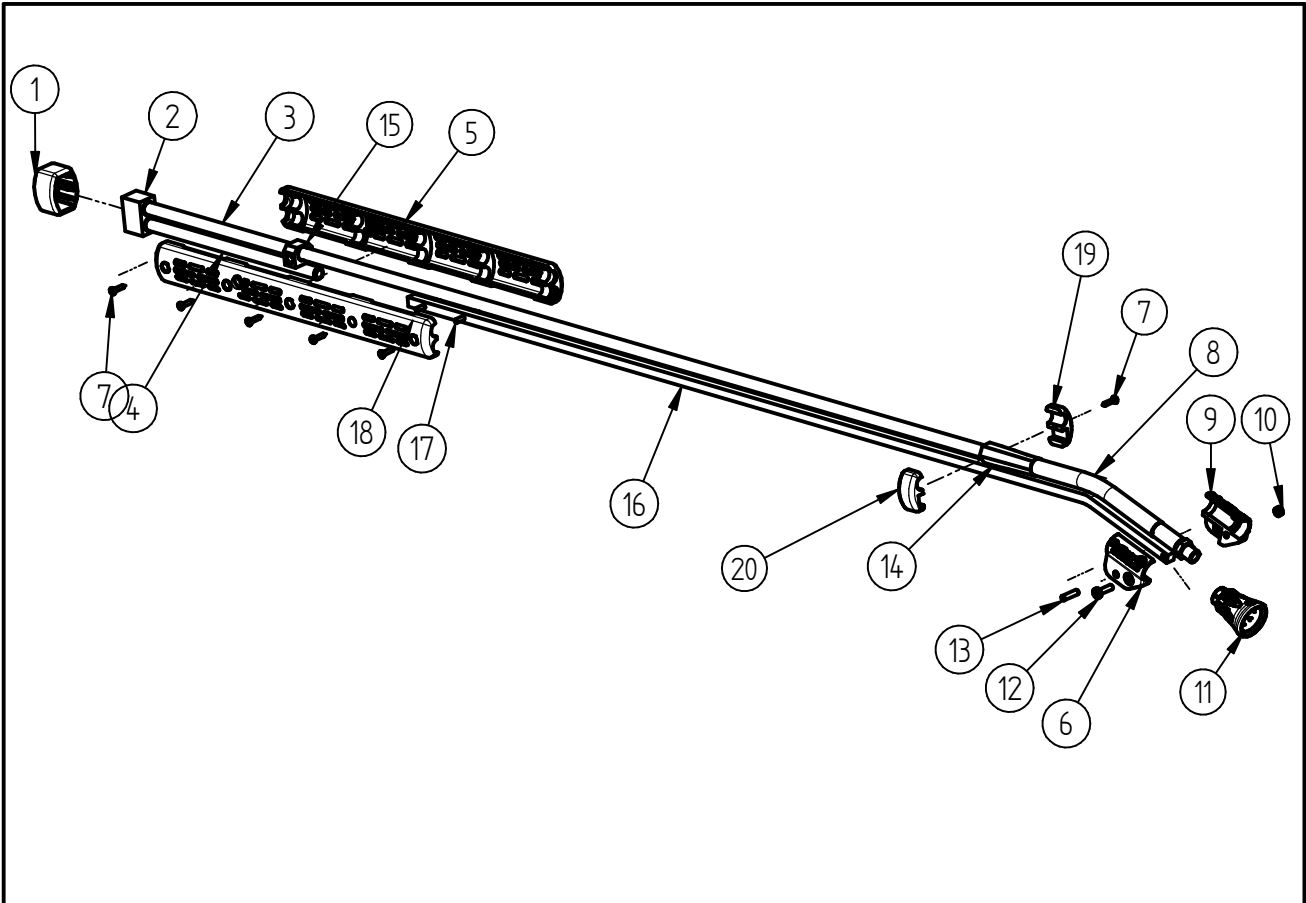

Spare Parts

Lance ST-85 push & pull

Item-No. 200085750

Pos.	Item-No.	Description
1	020002770	Cover housing
2	010002200	Connection part ST-85
3	070000071	Lance ST-85 1200 mm G1/4 m.
4	070000440	Lance 250mm St-85 zinc coated
5	020002760	Semi casing (2)
6	020007510	Hose holder ST-85 right
7	040000051	Screw 3.5x16
8	200085300	Hose G1/4 female - G1/4 male
9	020007500	Hose holder ST-85 left
10	040002865	Nut M5 DIN EN 24032 A2
11	200010700	Nozzle protection ST-10 black/black
12	040002870	Screw M5x16 DIN 7985 A2
13	040002880	Straight pin 5m6 x 20 ISO 2338 A
14	020007530	Shrinkdown plastic tube
15	010005030	Bracket ST-85
16	030000250	Aluminium bar 10x10x1065mm
17	040002885	Straight pin 4m6 x 30 ISO 2338 A
18	020002750	Semi casing (1)

Pos.	Item-No.	Description
19	020002790	Clip (2) ST-85
20	020002780	Clip (1) ST-85

Repair-Kits

Pos.	Item-No.	Description	Pos.	Item-No.	Description
.					