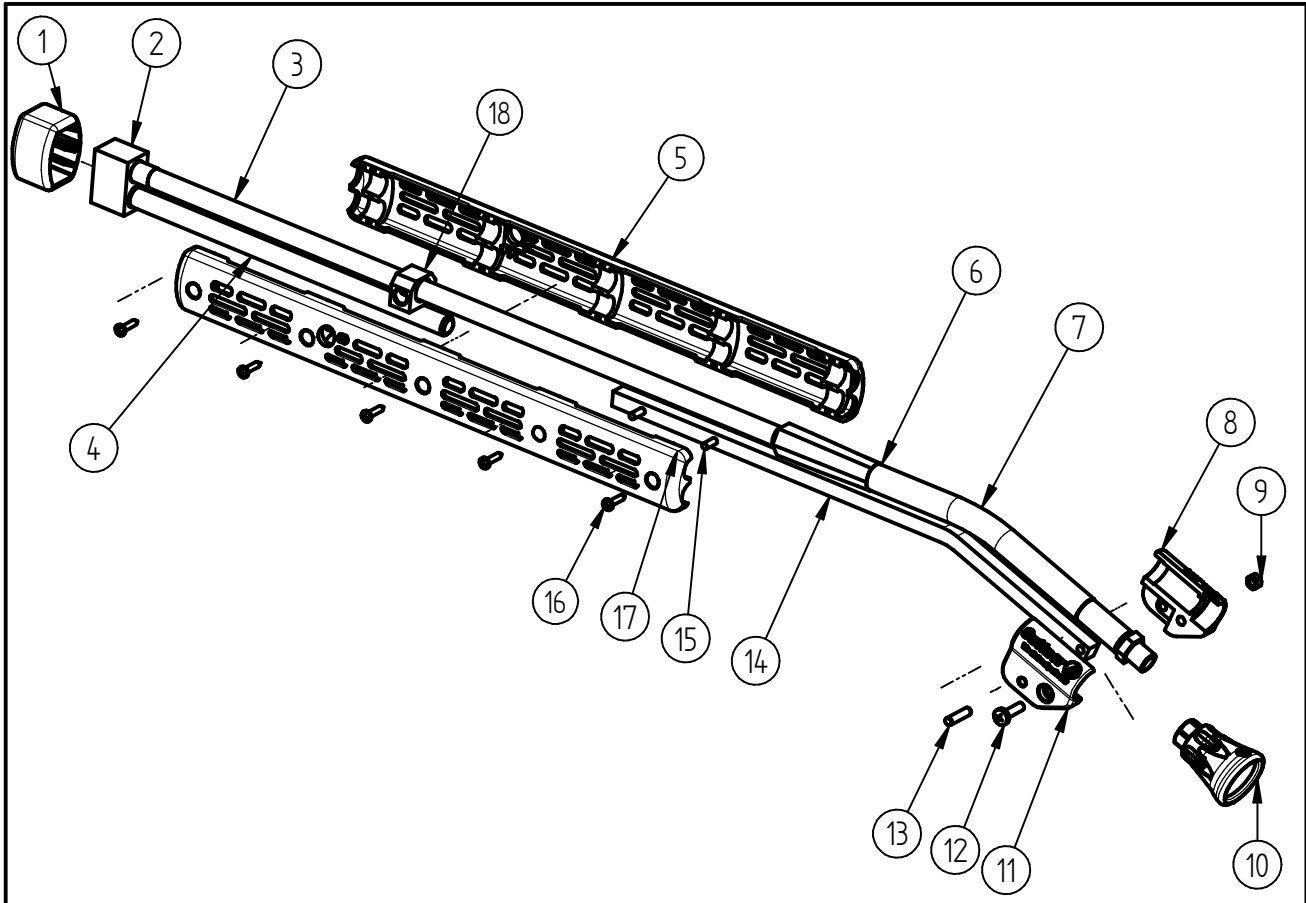

## Spare Parts

# Lance ST-85 push & pull

Item-No. 200085710

Pos.	Item-No.	Description
1	020002770	Cover housing
2	010002200	Connection part ST-85
3	070000030	Lance 500mm
4	070000440	Lance 250mm
5	020002760	Semi casing (2)
6	020007530	Shrinkdown plastic tube
7	200085300	Hose
8	020007500	Hose holder ST-85 left
9	040002865	Nut M5
10	200010730	Nozzle protection grey - black
11	020007510	Hose holder ST-85 right
12	040002870	Screw M5x16
13	040002880	Straight pin 5x20
14	030000220	Aluminium bar 10x10x365mm
15	040002885	Straight pin 4x30
16	040000051	Screw 3.5x16
17	020002750	Semi casing (1)
18	010005030	Bracket