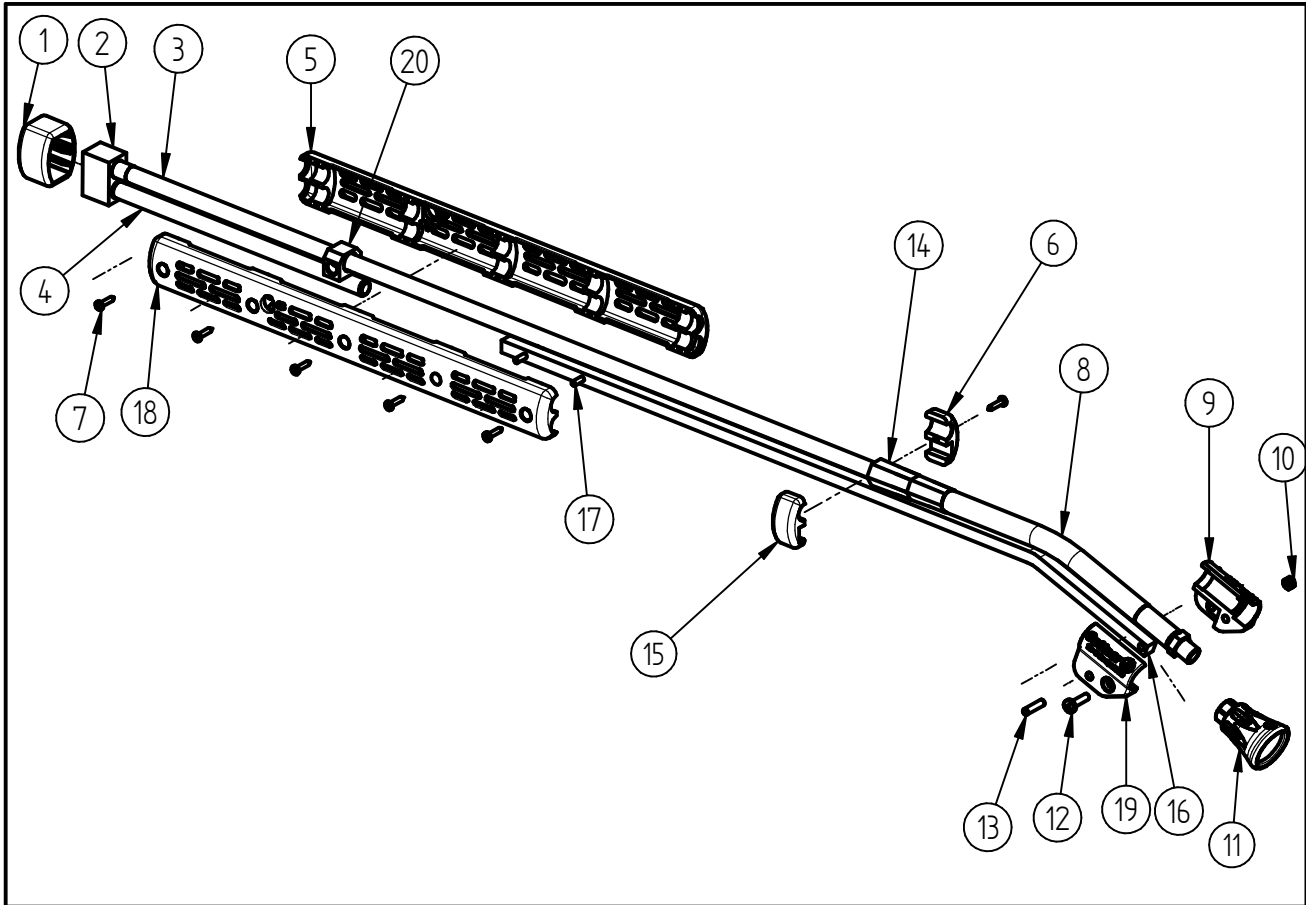

Spare Parts  
**Lance ST-85 push & pull**  
 Item-No. 200085700

Pos.	Item-No.	Description
1	020002770	Cover housing
2	010002200	Connection part ST-85
3	070000110	Lance 760mm
4	070000440	Lance 250mm
5	020002760	Semi casing (2)
6	020002790	Clip (2) ST-85
7	040000051	Screw 3.5x16
8	200085300	Hose
9	020007500	Hose holder ST-85 left
10	040002865	Nut M5
11	200010700	Nozzle protection ST-10 black/black
12	040002870	Screw M5x16
13	040002880	Straight pin 5x20
14	020007530	Shrinkdown plastic tube
15	020002780	Clip (1) ST-85
16	030000280	Aluminium bar 10x10x625mm
17	040002885	Straight pin 4x30
18	020002750	Semi casing (1)

Pos.	Item-No.	Description
19	020007510	Hose holder ST-85 right
20	010005030	Bracket