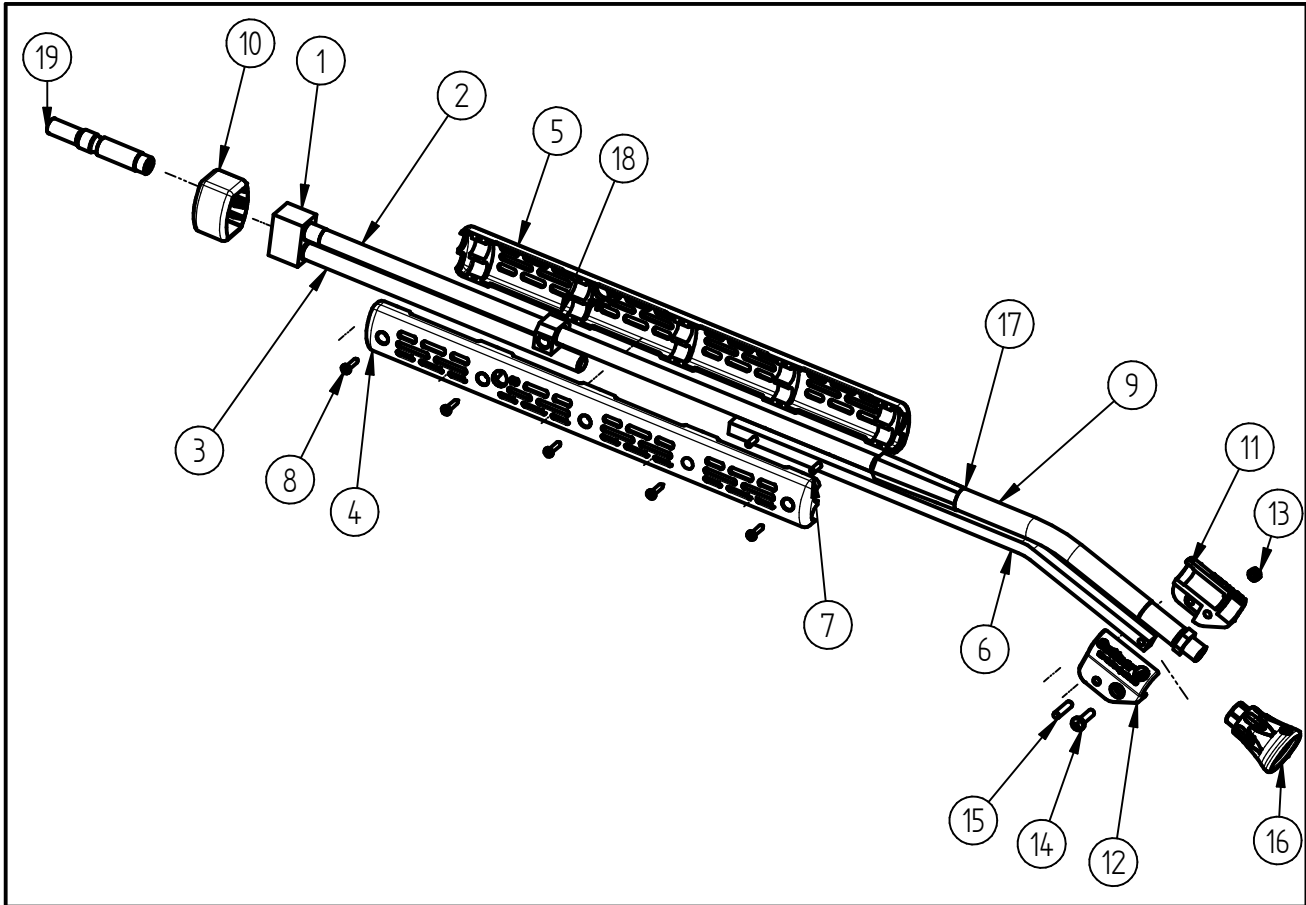

Spare Parts  
**Lance ST-85 push & pull**  
 Item-No. 200085510

Pos.	Item-No.	Description
1	010002200	Connection part ST-85
2	070000030	Lance 500mm
3	070000440	Lance 250mm
4	020002750	Semi casing (1)
5	020002760	Semi casing (2)
6	030000220	Aluminium bar 10x10x365mm
7	040002885	Straight pin 4x30
8	040000051	Screw 3.5x16
9	200085300	Hose
10	020002770	Cover housing
11	020007500	Hose holder ST-85 left
12	020007510	Hose holder ST-85 right
13	040002865	Nut M5
14	040002870	Screw M5x16
15	040002880	Straight pin 5x20
16	200010730	Nozzle protection grey - black
17	020007530	Shrinkdown plastic tube
18	010005030	Bracket

Pos.	Item-No.	Description
19	040001256	Quick coupling plug G1/4 male