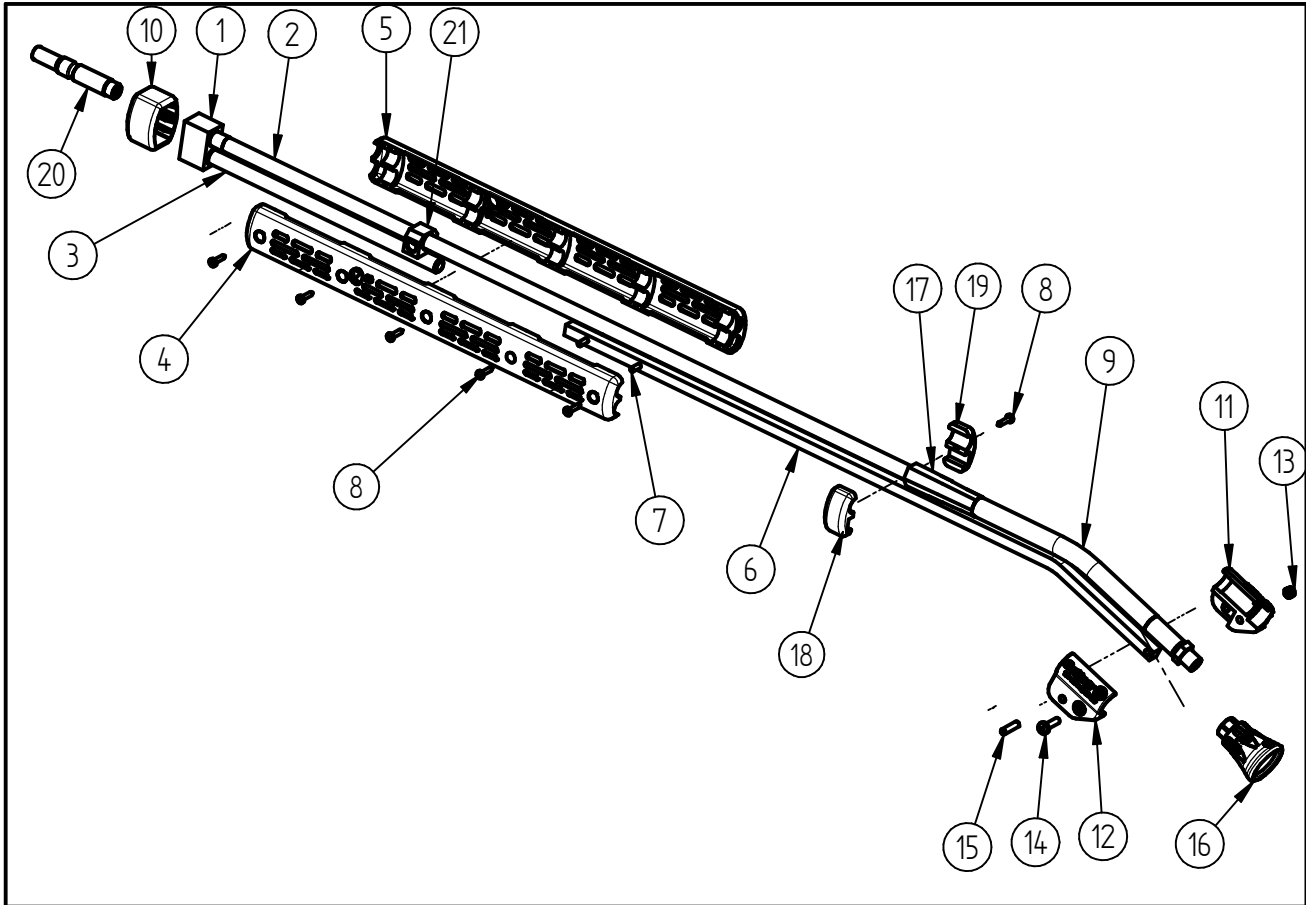

Spare Parts
Lance ST-85 push & pull
 Item-No. 200085500

Pos.	Item-No.	Description
1	010002200	Connection part ST-85
2	070000110	Lance 760mm
3	070000440	Lance 250mm
4	020002750	Semi casing (1)
5	020002760	Semi casing (2)
6	030000280	Aluminium bar 10x10x625mm
7	040002885	Straight pin 4x30
8	040000051	Screw 3.5x16
9	200085300	Hose
10	020002770	Cover housing
11	020007500	Hose holder ST-85 left
12	020007510	Hose holder ST-85 right
13	040002865	Nut M5
14	040002870	Screw M5x16
15	040002880	Straight pin 5x20
16	200010700	Nozzle protection ST-10 black/black
17	020007530	Shrinkdown plastic tube
18	020002780	Clip (1) ST-85

Pos.	Item-No.	Description
19	020002790	Clip (2) ST-85
20	040001256	Quick coupling plug G1/4 male
21	010005030	Bracket

Repair-Kits

Pos.	Item-No.	Description	Pos.	Item-No.	Description
.					