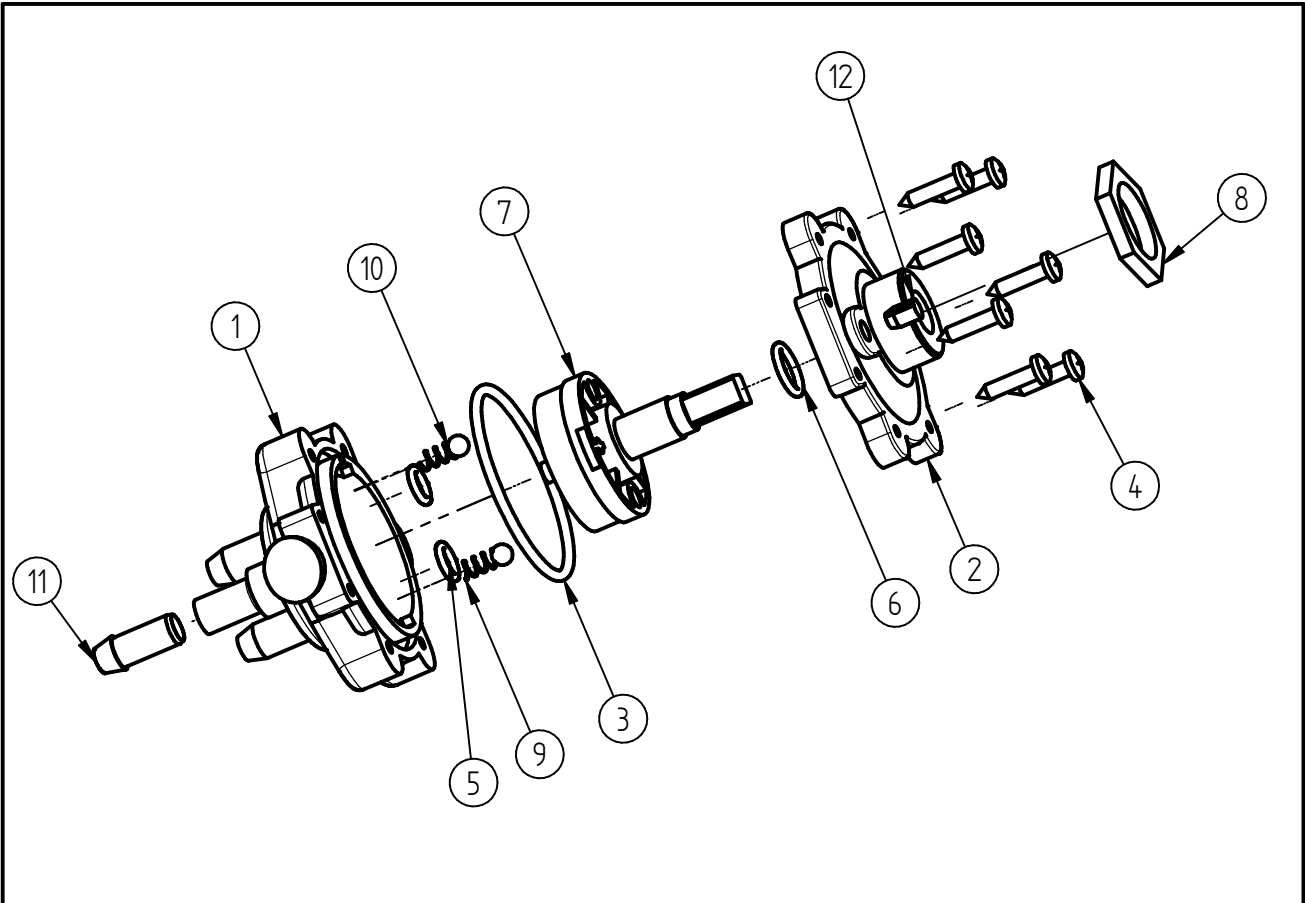

## Spare Parts

# Metering valve ST-66

Item-No. 200066515

Pos.	Item-No.	Description
1	020001611	Plastic housing ST-66 black
2	020001620	Plastic top ST-66
3	050000540	O-ring 36x2
4	040000630	Screw
5	050000780	O-ring 5x1,5 EPDM 70 Shore
6	050000465	O-ring 8x1,5 EPDM 780 Shore
7	020001635	Adjusting spindle ST-66
8	040000200	Nut
9	060000370	Spring 0,4x3,6x7
10	040000210	Stainless steel ball 4mm
11	010001605	Brass nipple ST-66
12	010003800	Slotted pin 4x6