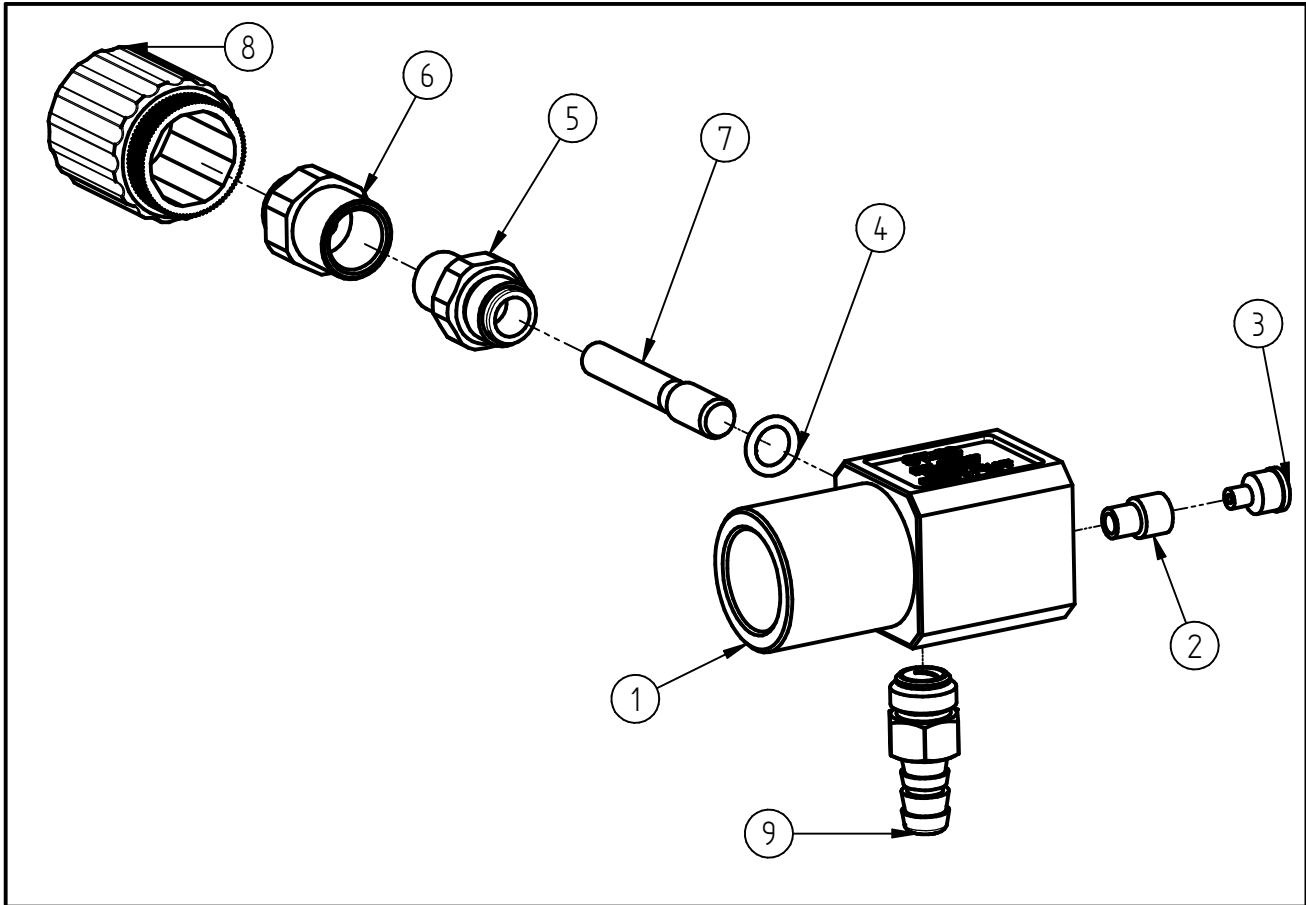

Spare Parts
Chemie injector ST-62
 Item-No. 200062500

Pos.	Item-No.	Description
1	010003540	Brass housing ST-62
2	010003550	Nozzle1
3	010003560	Nozzle2
4	050000800	O-ring 6x1,5 EPDM 70 Shore
5	010003580	Anchor nut ST-62
6	010003570	Coupling nut ST-62
7	010003590	Piston rod ST-62
8	020001310	Bush adjustment ST-60
9	200060720	Hose nozzle + check valve