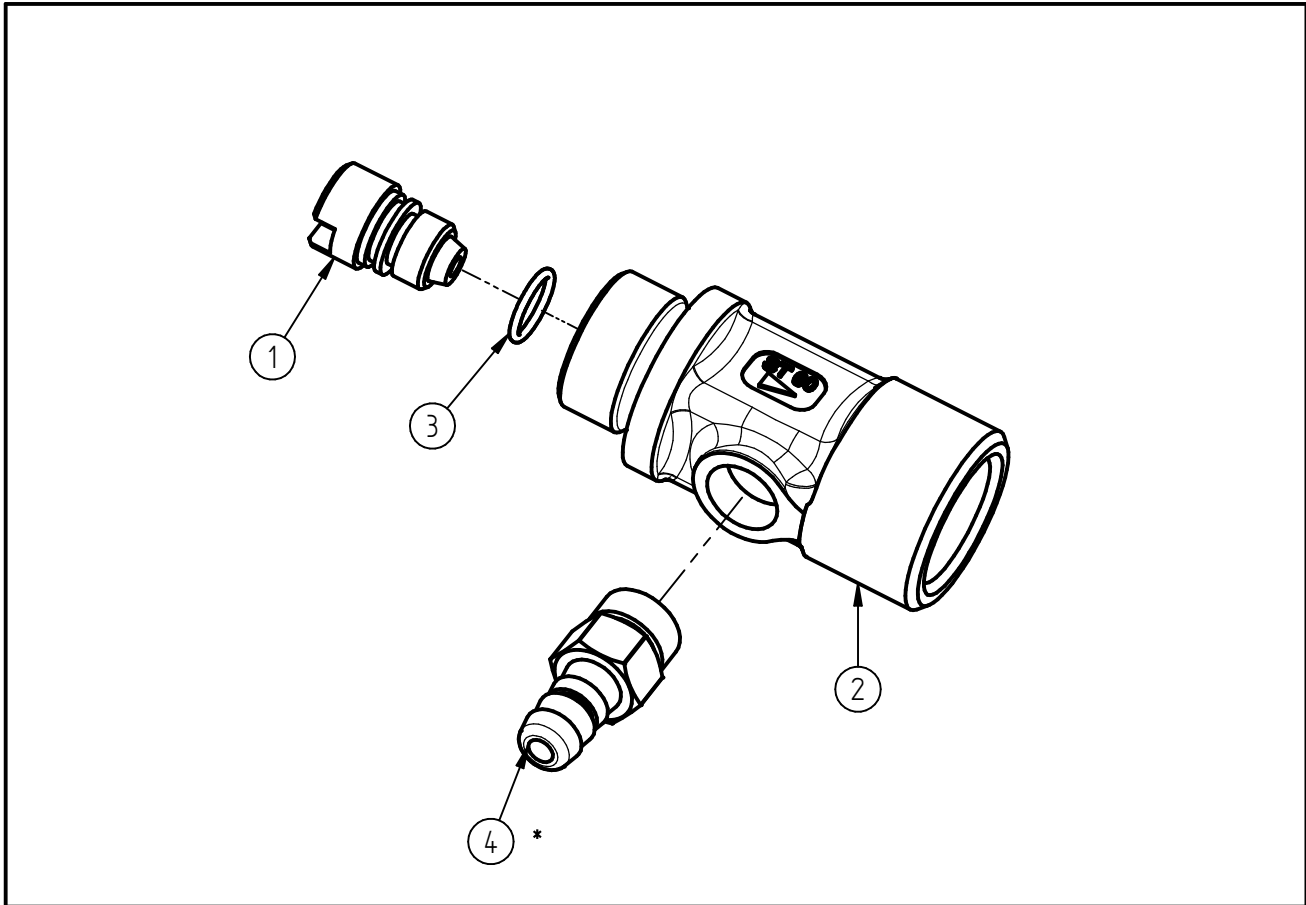

Spare Parts  
**Chemie- Injector ST-60**  
 Item-No. 20 0060 610

Pos.	Item-No.	Description
1	01 0001 580	Nozzle 2,4mm
2	01 0001 550	Brass housing
3	05 0000 360	O-Ring 7x1
4	20 0060 720	Hose nozzle + check valve

### Repair-Kits

Pos.	Item-No.	Description	Pos.	Item-No.	Description
*	20 060 725	Repair-Kit Check valve			