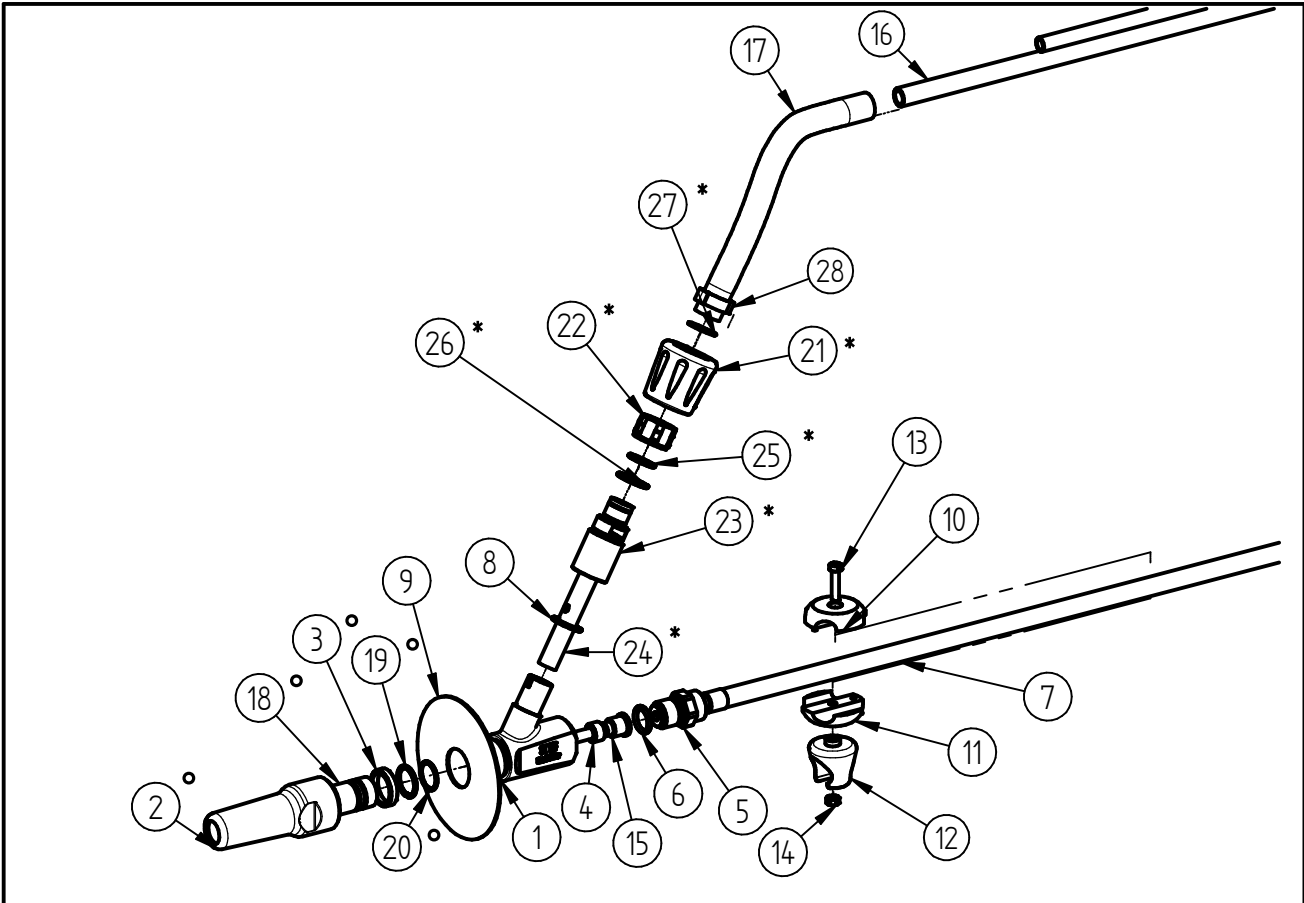

# Sandblast kit ST-55

Item-No. 200055606

| Pos. | Item-No.  | Description                      |
|------|-----------|----------------------------------|
| 1    | 010000890 | Brass housing ST-55              |
| 2    | 020000100 | Bushing ST-55                    |
| 3    | 010000570 | Pressurering ST-55               |
| 4    | 040000625 | Insert 1 ST-55                   |
| 5    | 010000790 | Inlet nut ST-55                  |
| 6    | 050000550 | O-ring 14x2,5                    |
| 7    | 070000030 | Lance galvanized 1/4" M 500 mm   |
| 8    | 050000570 | O-ring 17x2                      |
| 9    | 020001055 | Splash guard ST-55               |
| 10   | 020002000 | Pipe clamp ST-55 pin             |
| 11   | 020002010 | Pipe clamp ST-55 hole            |
| 12   | 020002020 | Clamp for hose ST-55             |
| 13   | 040000600 | Cylinder screw M5x22 ISO1207 gal |
| 14   | 040000160 | Nut M5 DIN EN 24032 galvanised   |
| 15   | 200055060 | Nozzle                           |
| 16   | 040000542 | Intake double pipe ST-55 R+M     |
| 17   | 080000146 | PVC hose 12x3, 4m                |
| 18   | 120001110 | Nozzle ST-55                     |

| Pos. | Item-No.  | Description                |
|------|-----------|----------------------------|
| 19   | 050000450 | Snap ring A20x2,0          |
| 20   | 050000560 | O-ring 17x1,5 NBR 70 Shore |
| 21   | 020000120 | Housing for knob ST-55     |
| 22   | 010000520 | Coupling nut ST-55         |
| 23   | 020000112 | Regulation axe ST-55       |
| 24   | 060000005 | Tube 12,6x1,8/80           |
| 25   | 050000590 | O-ring 15x2                |
| 26   | 050000580 | O-ring 18x2                |
| 27   | 050000600 | Circlip 16x1               |
| 28   | 130000411 | Hose clip 17-19mm galv.    |