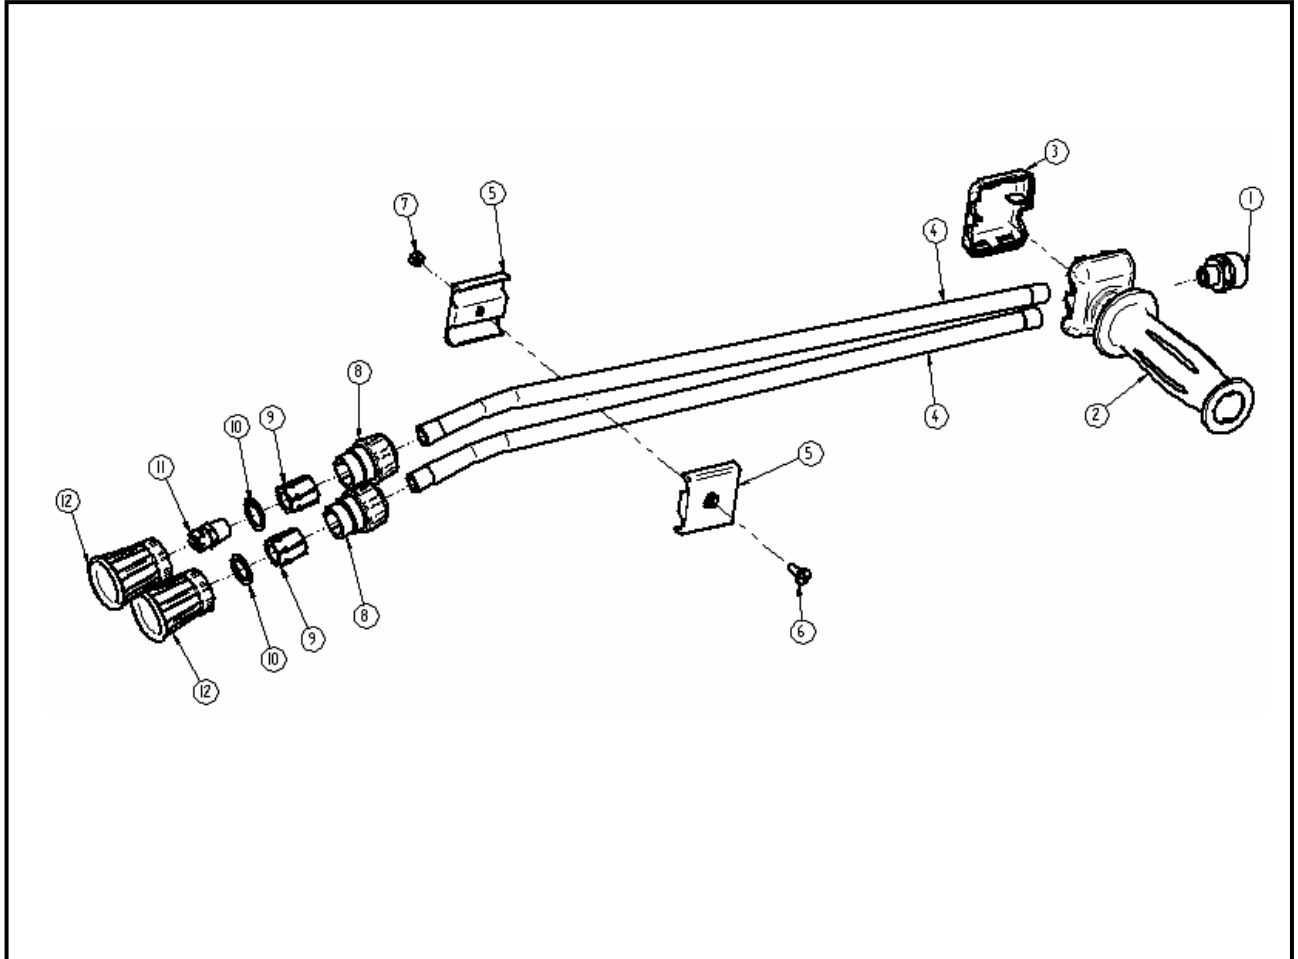

Ersatzteilzeichnung

Doppellanze ST - 54

Artikel-Nr. 20 0054 567

Pos.	Artikel-Nr.	Benennung
1	01 0000 530	Gegennippel M22x1,5
2	20 0054 494	Nadelventil, komplett
3	02 0005 062	K-Gehäuse unten
4	07 0000 050	Düsenrohr 800mm
5	04 0002 240	Rohrschelle (Kunststoff)
6	04 0000 170	Schraube M5

Pos.	Artikel-Nr.	Benennung
7	04 0000 160	Mutter M5
8	02 0000 275	Schraubkappe, grau
9	10 0001 120	Muffe Düsenschutz 1/4"
10	10 0001 060	Scheibe
11	12 0253 002	ND-Düse 65.30
12	02 0011 265	Düsenschutz ST004/DS, blau
°	20 0054 452	Repair-Kit