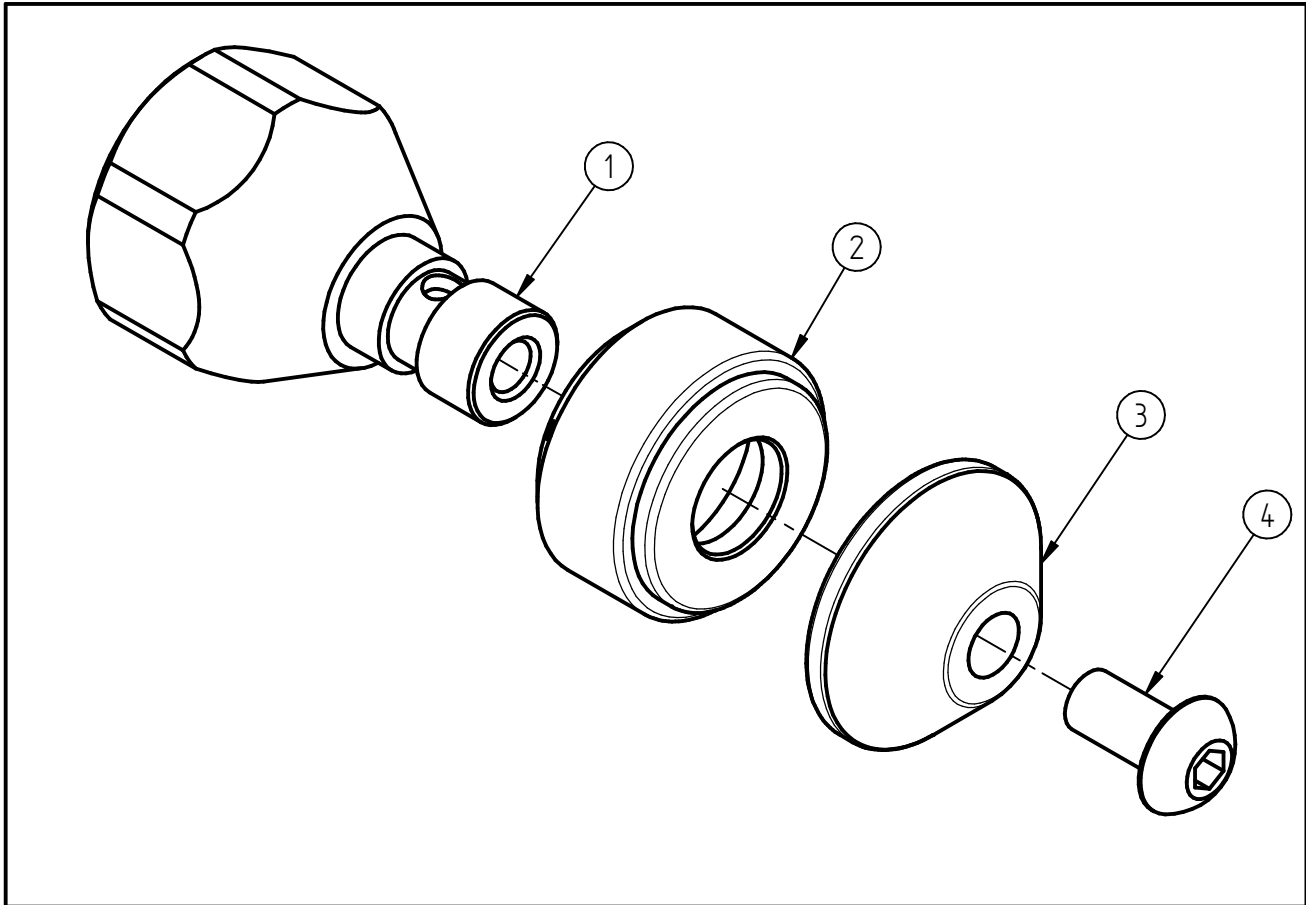

Ersatzteilzeichnung
 RR- Düse ST-49.1 rotierend
 Artikel-Nr. 200049893

Pos.	Artikelnummer	Benennung
1	040000815	Grundkörper G3/8 IG ST-49.1
2	010000303	Hülse ST-49.1 120 BIG 3x1,40
3	040000791	Haltescheibe ST-49.1 BIG Kegel
4	040003373	FI-Schraube M5x10 ISO 7380 A2