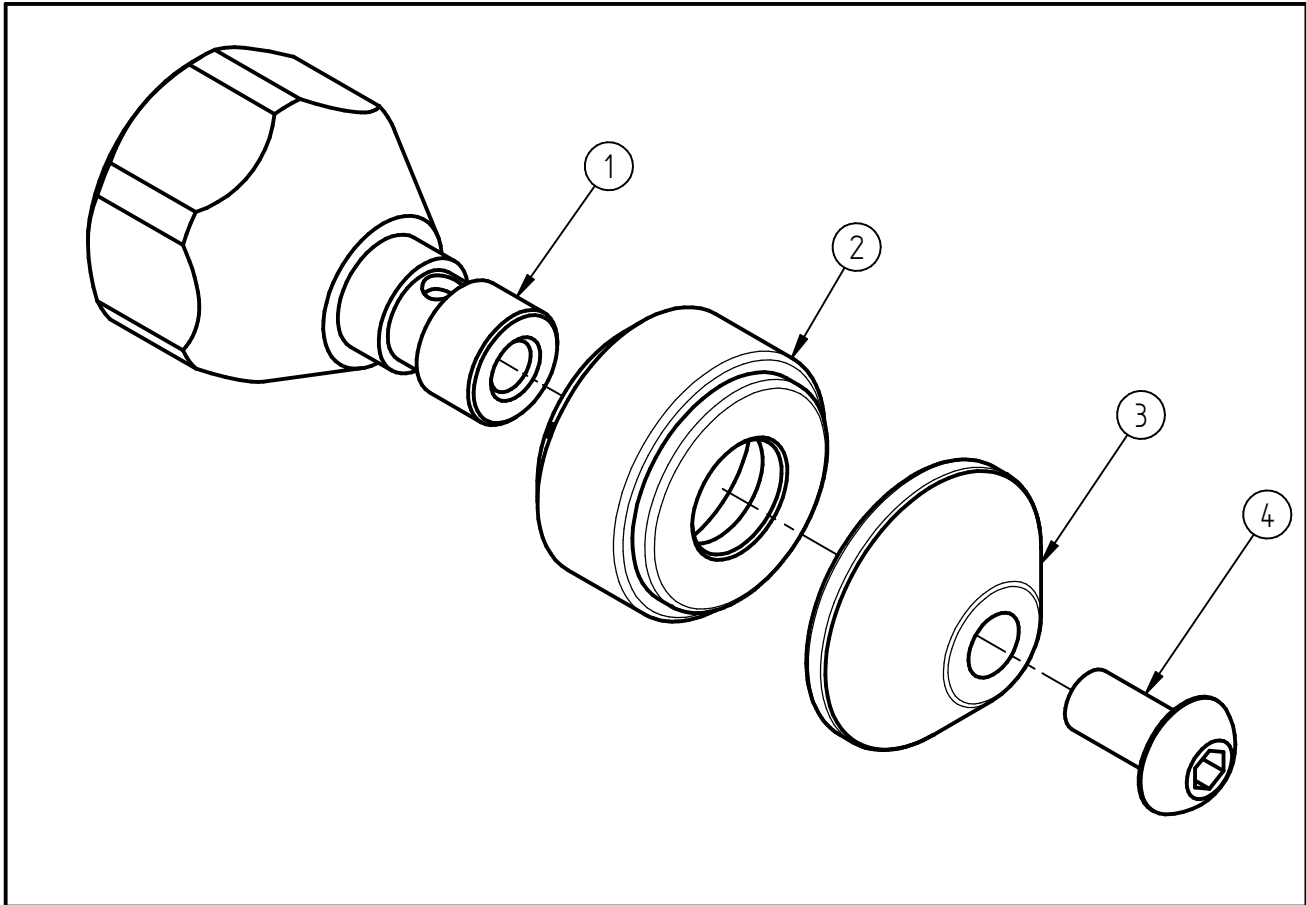

Ersatzteilzeichnung  
 RR- Düse ST-49.1 rotierend  
 Artikel-Nr. 200049891

Pos.	Artikelnummer	Benennung
1	04000815	Grundkörper G3/8 IG ST-49.1
2	01000301	Hülse ST-49.1 080 BIG 3x1,00
3	04000791	Haltescheibe ST-49.1 BIG Kegel
4	04003373	FI-Schraube M5x10 ISO 7380 A2