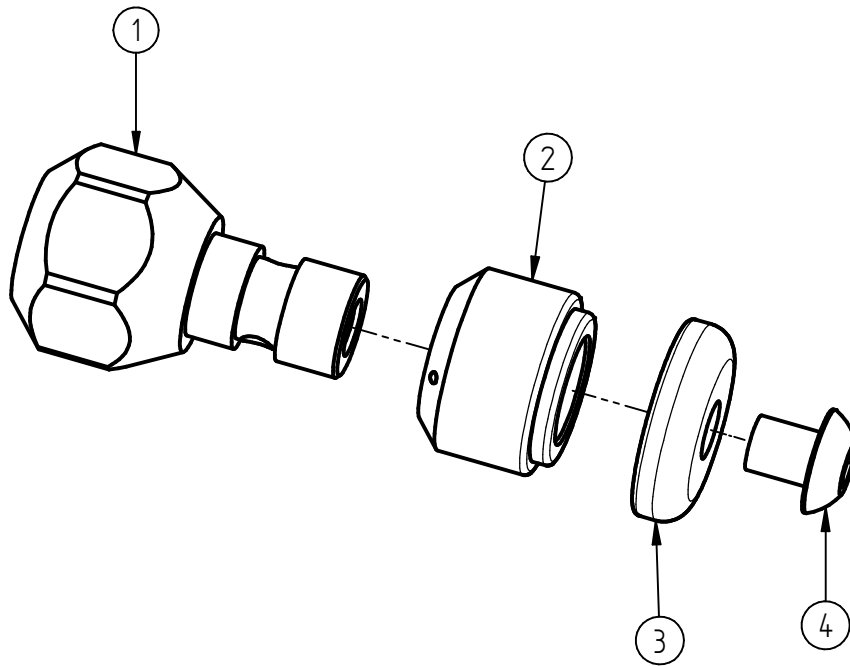

Ersatzteilzeichnung

RR- Düse ST-49.1 rotierend

Artikel-Nr. 200049850

Pos.	Artikelnummer	Benennung
1	04000822	Grundkörper G1/8 ST-49.1
2	010000295	Hülse ST-49.1 080 3x1,00
3	040000790	Haltescheibe ST-49.1
4	040000781	FI-Schraube M5x6 Precote A2

Repair-Kits

Pos.	Artikelnummer	Benennung	Pos.	Artikelnummer	Benennung
.					