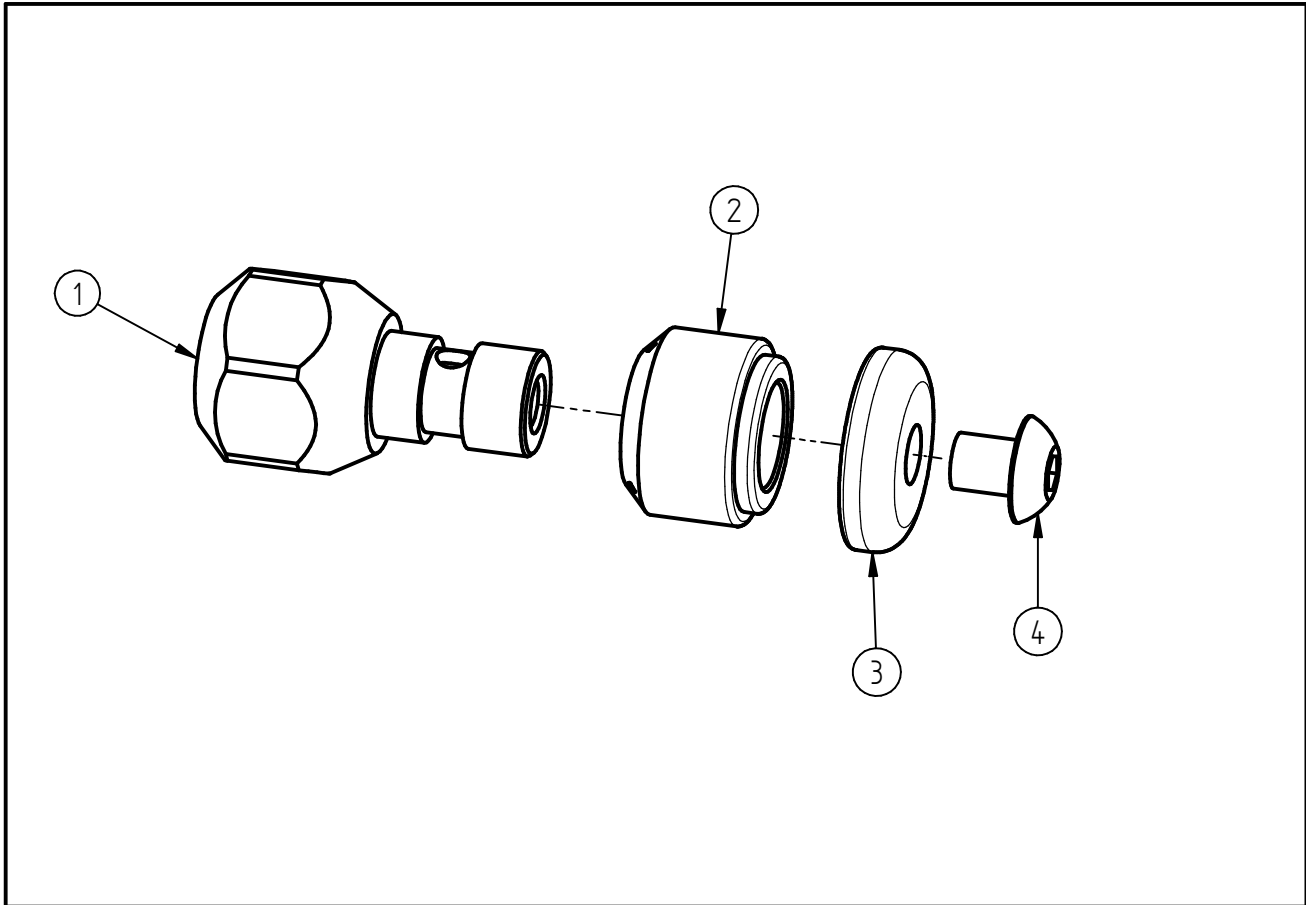

Ersatzteilzeichnung
 RR- Düse ST-49.1 rotierend
 Artikel-Nr. 200049845

Pos.	Artikelnummer	Benennung
1	04000822	Grundkörper G1/8 ST-49.1
2	010000287	Hülse ST-49.1 070 3x0,95
3	040000790	Haltescheibe ST-49.1
4	040000781	FI-Schraube M5x6 Precote A2

Repair-Kits

Pos.	Artikelnummer	Benennung	Pos.	Artikelnummer	Benennung
.					