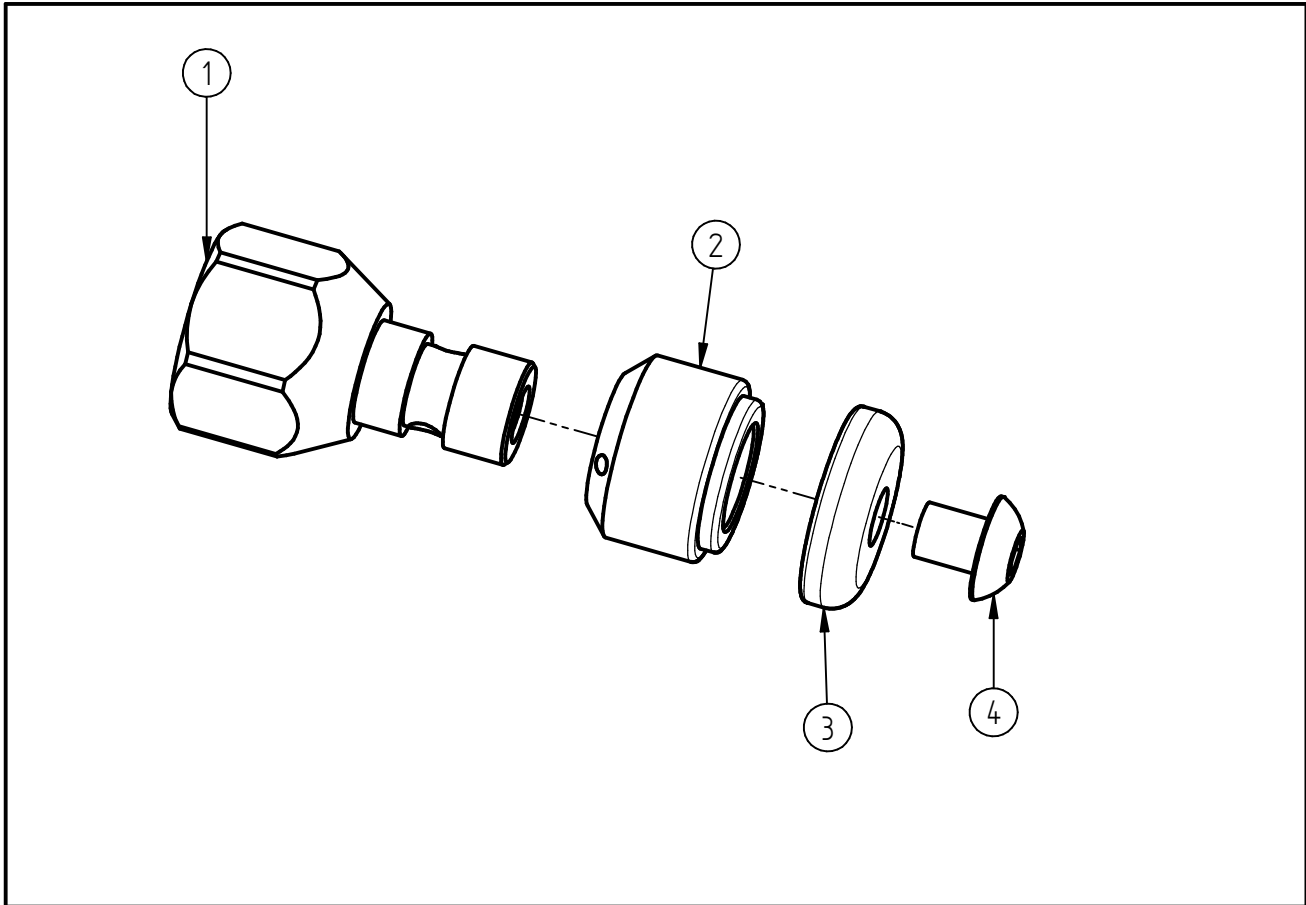

Ersatzteilzeichnung
 RR- Düse ST-49.1 rotierend
 Artikel-Nr. 200049823

Pos.	Artikelnummer	Benennung
1	040000812	Grundkörper G1/4 ST-49.1
2	010000298	Hülse ST-49.1 150 3x1,7
3	040000790	Haltescheibe ST-49.1
4	040000781	FI-Schraube M5x6 Precote A2