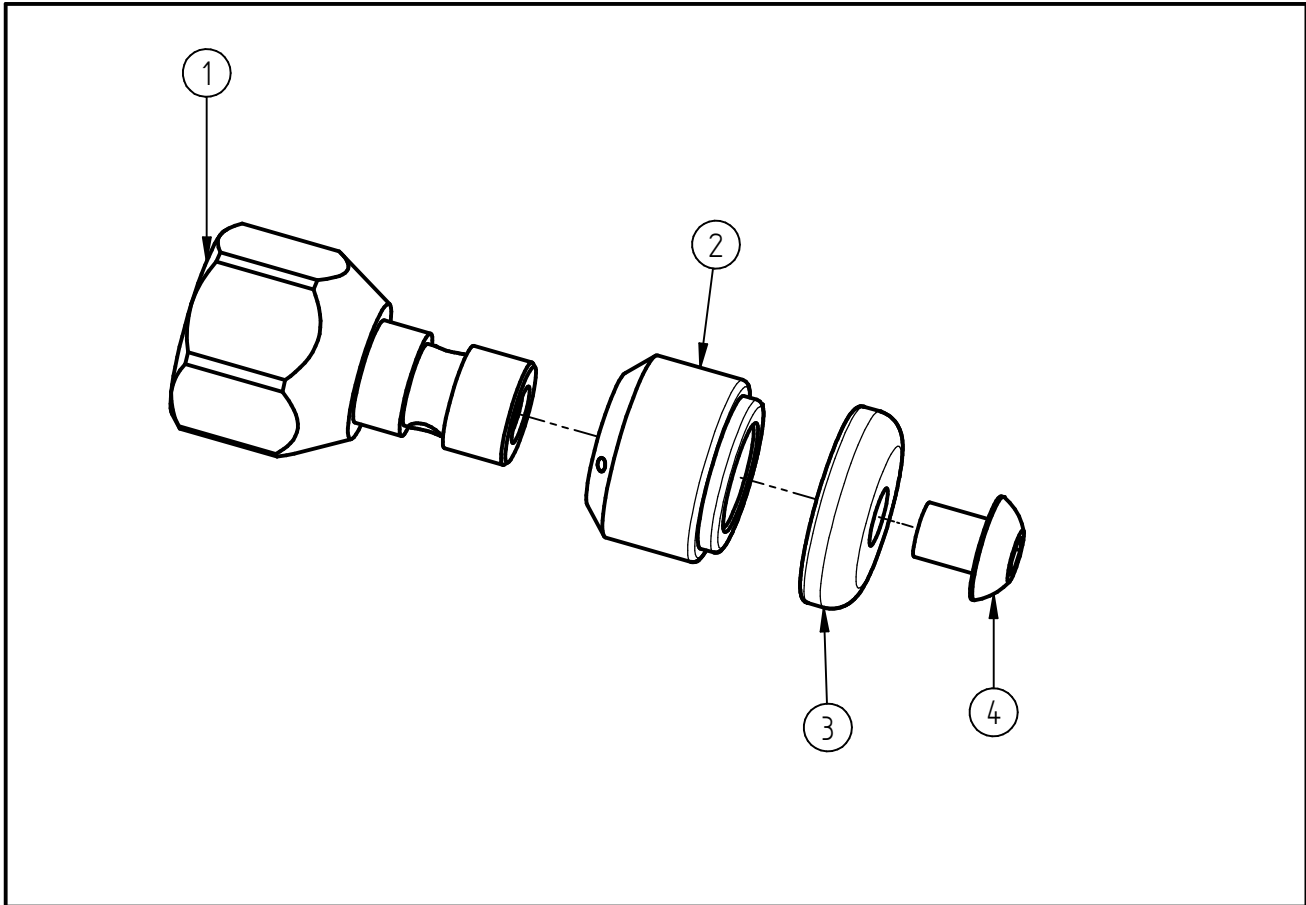

Ersatzteilzeichnung
 RR- Düse ST-49.1 rotierend
 Artikel-Nr. 200049821

Pos.	Artikelnummer	Benennung
1	040000812	Grundkörper G1/4 ST-49.1
2	010000296	Hülse ST-49.1 100 3x1,2
3	040000790	Haltescheibe ST-49.1
4	040000781	FI-Schraube M5x6 Precote A2