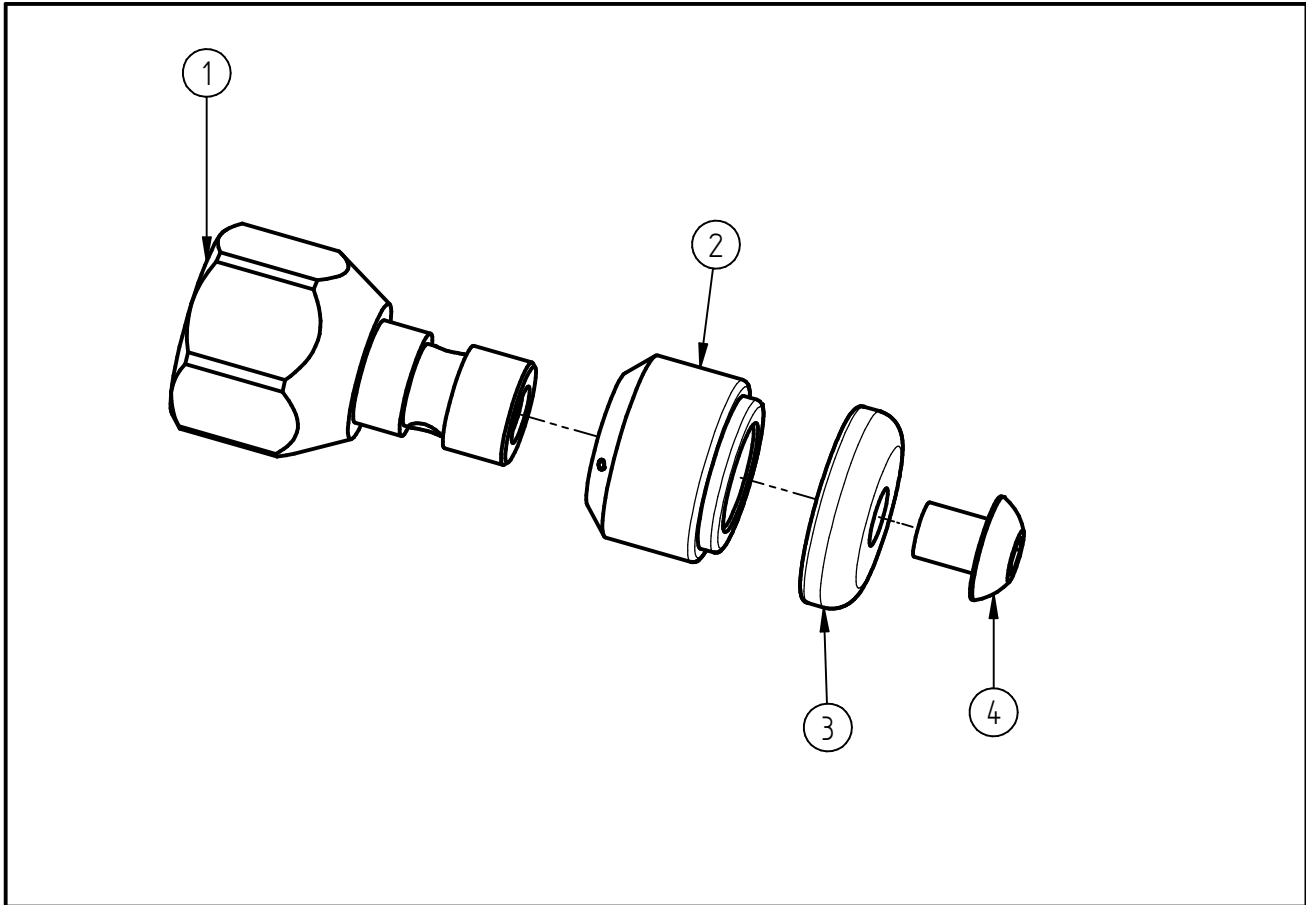

Ersatzteilzeichnung  
 RR- Düse ST-49.1 rotierend  
 Artikel-Nr. 200049810

Pos.	Artikelnummer	Benennung
1	040000812	Grundkörper G1/4 ST-49.1
2	010000285	Hülse ST-49.1 060 3x0,90
3	040000790	Haltescheibe ST-49.1
4	040000781	FI-Schraube M5x6 Precote A2