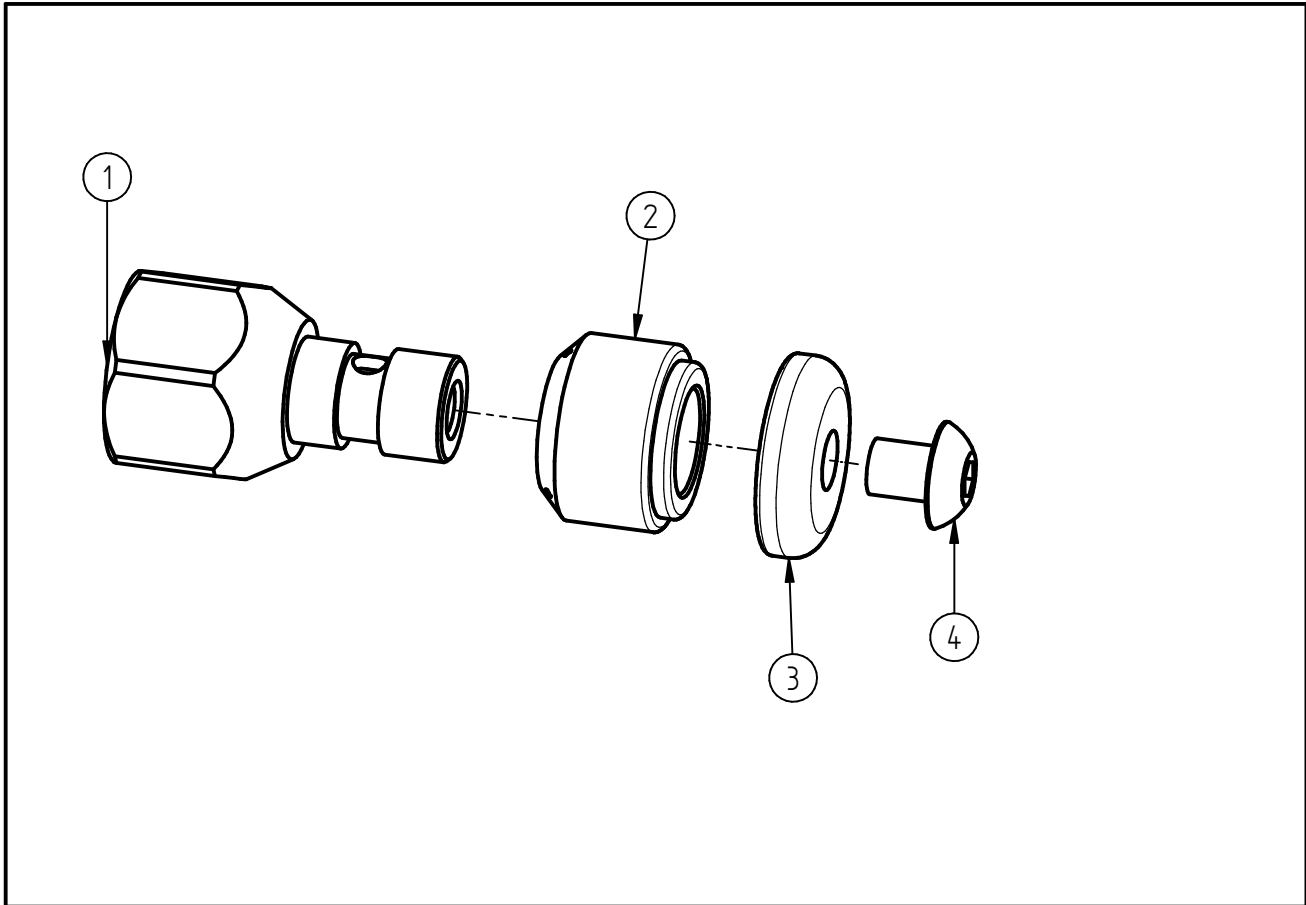

Ersatzteilzeichnung
 RR- Düse ST-49.1 rotierend
 Artikel-Nr. 200049800

Pos.	Artikelnummer	Benennung
1	040000812	Grundkörper G1/4 ST-49.1
2	010000275	Hülse ST-49.1 050 3x0,80
3	040000790	Haltescheibe ST-49.1
4	040000781	FI-Schraube M5x6 Precote A2

Repair-Kits

Pos.	Artikelnummer	Benennung	Pos.	Artikelnummer	Benennung
.					