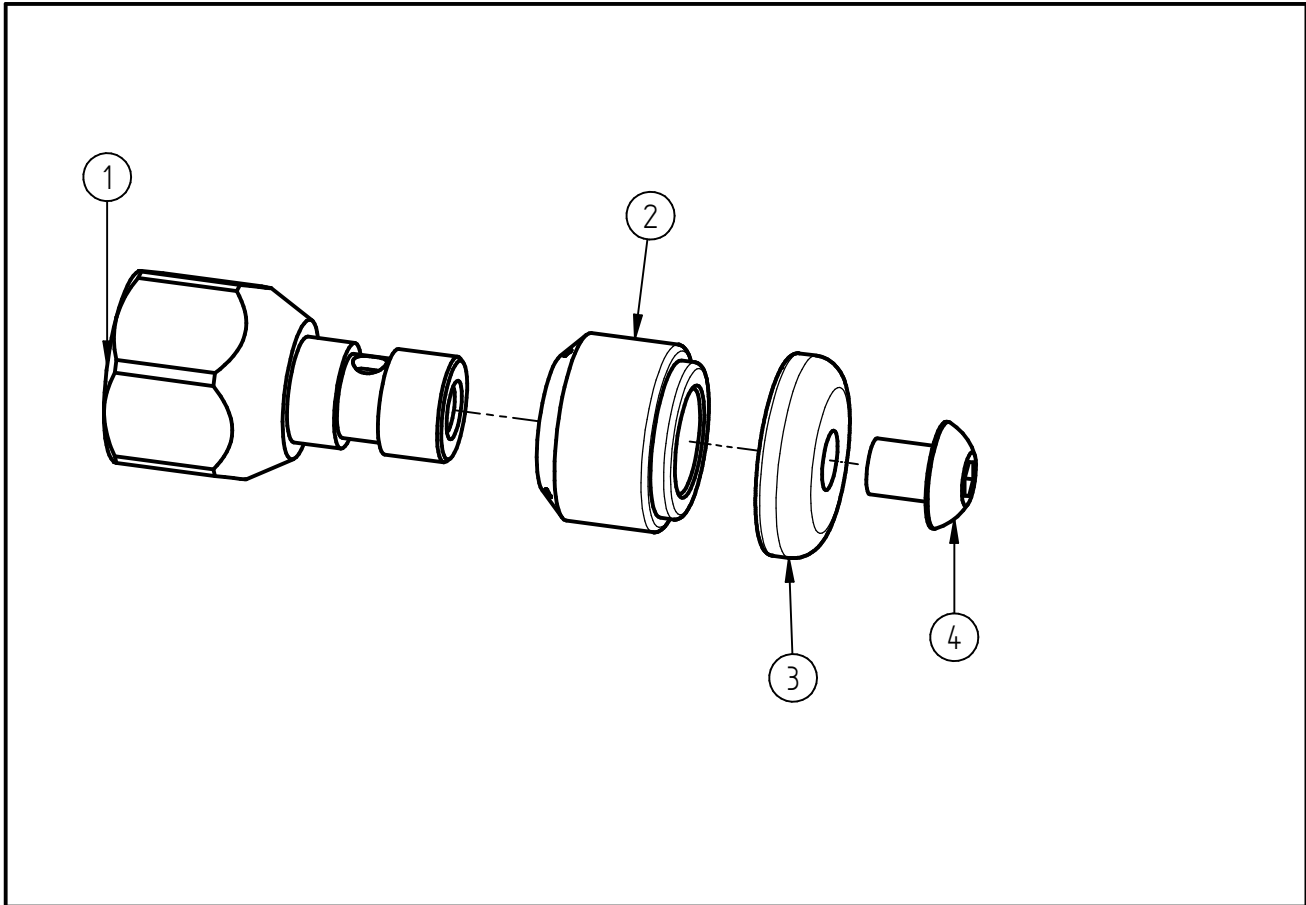

Ersatzteilzeichnung
 RR- Düse ST-49.1 rotierend
 Artikel-Nr. 200049800

Pos.	Artikelnummer	Benennung
1	040000812	Grundkörper G1/4 ST-49.1
2	010000275	Hülse ST-49.1 050 3x0,80
3	040000790	Haltescheibe ST-49.1
4	040000781	FI-Schraube M5x6 Precote A2

Repair-Kits

Pos.	Artikelnummer	Benennung	Pos.	Artikelnummer	Benennung
.					