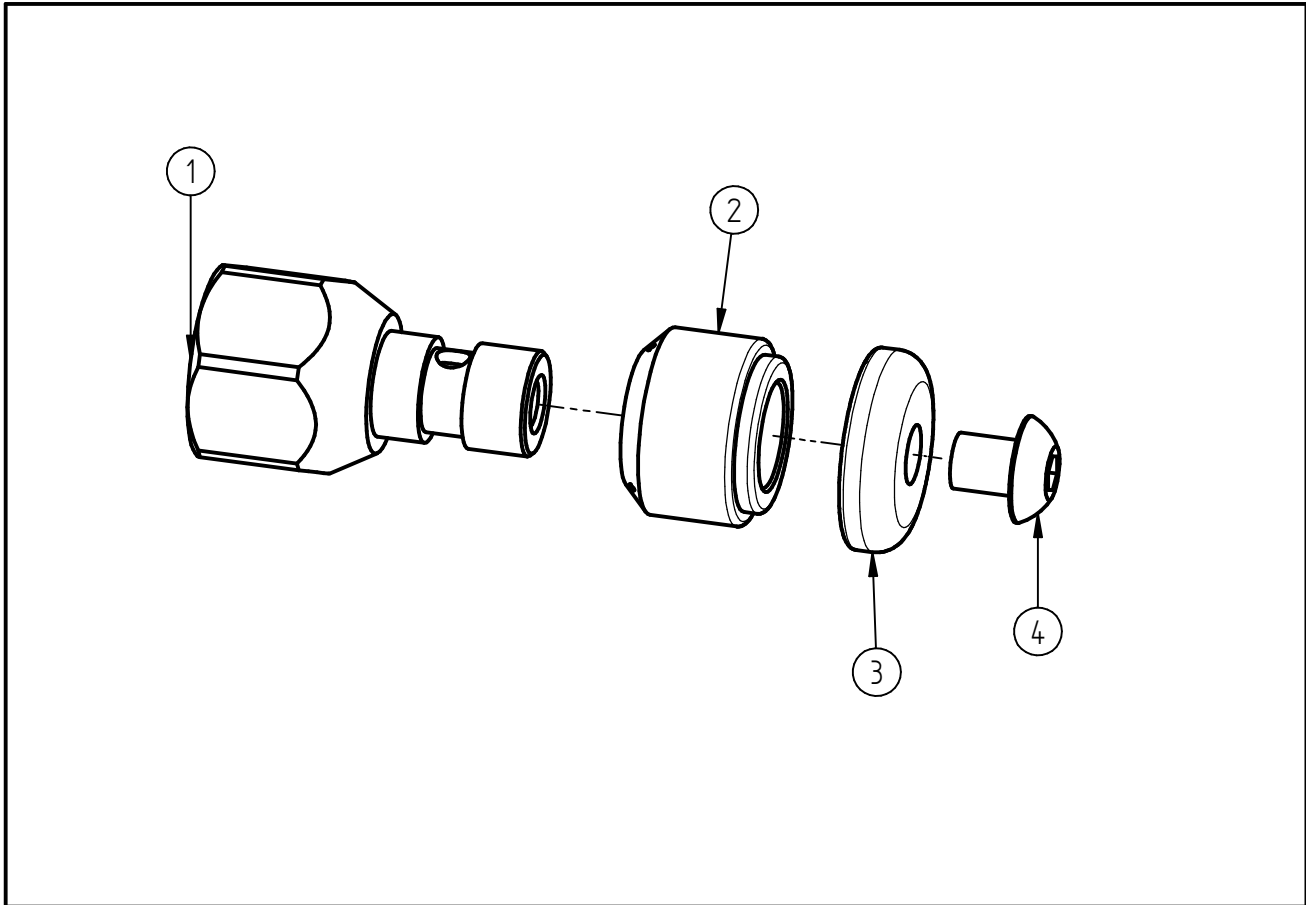

Ersatzteilzeichnung
 RR- Düse ST-49.1 rotierend
 Artikel-Nr. 200049795

Pos.	Artikelnummer	Benennung
1	040000812	Grundkörper G1/4 ST-49.1
2	010000274	Hülse ST-49.1 045 3x0,75
3	040000790	Haltescheibe ST-49.1
4	040000781	FI-Schraube M5x6 Precote A2

Repair-Kits

Pos.	Artikelnummer	Benennung	Pos.	Artikelnummer	Benennung
.					