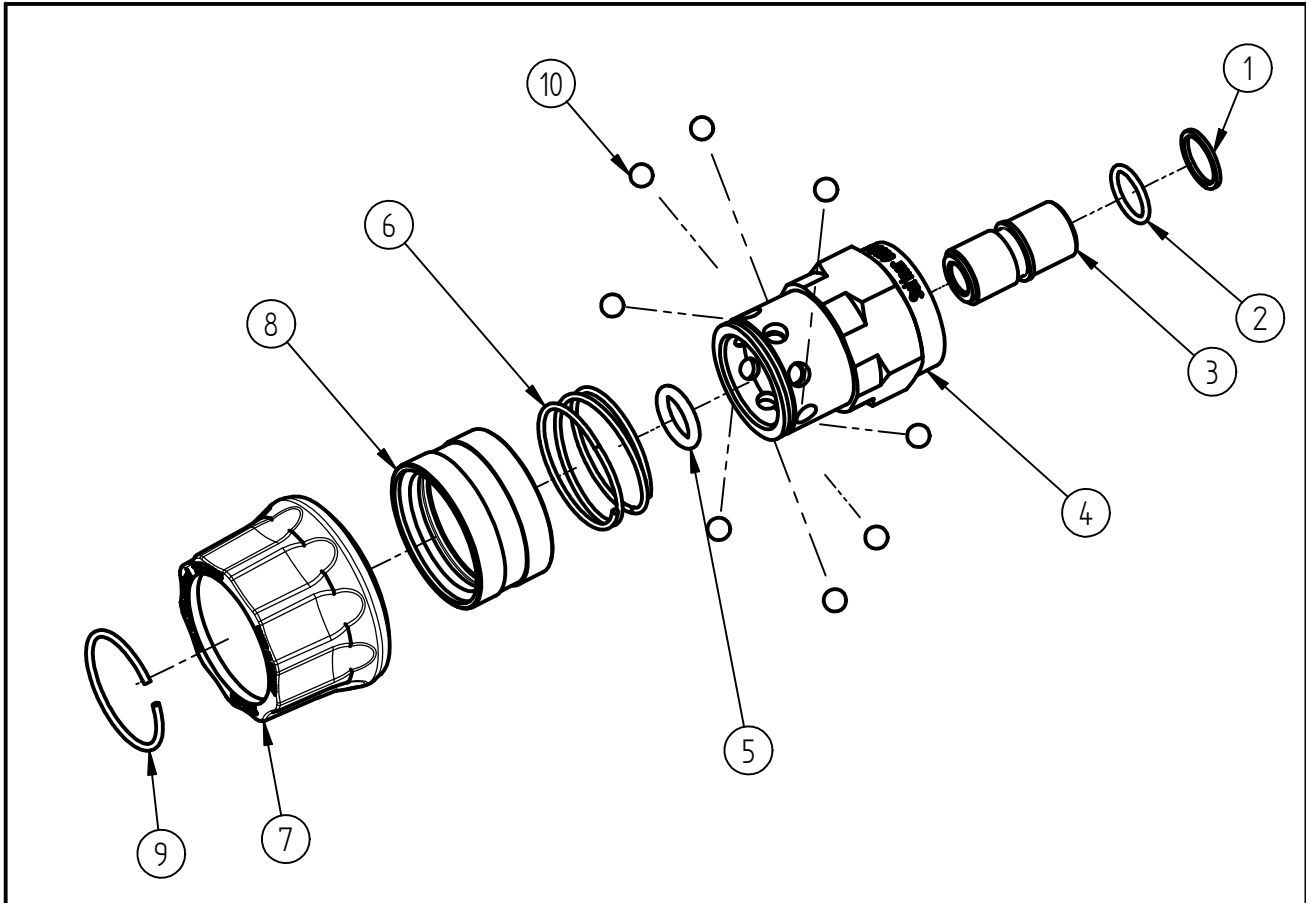

Spare Parts
Coupling ST - 45
 Item-No. 20 0045 600

Pos.	Item-No.	Description
1	05 0001 430	Back up ring
2	05 0000 020	O-Ring
3	04 0000 280	Adaptor
4	04 0000 270	Coupling sleeve
5	05 0000 160	O-ring
6	06 0000 103	Pressure spring
7	02 0003 865	Protection cup black
8	04 0000 274	Sleeve
9	06 0000 101	Snap ring
10	06 0000 670	Stainless steel ball