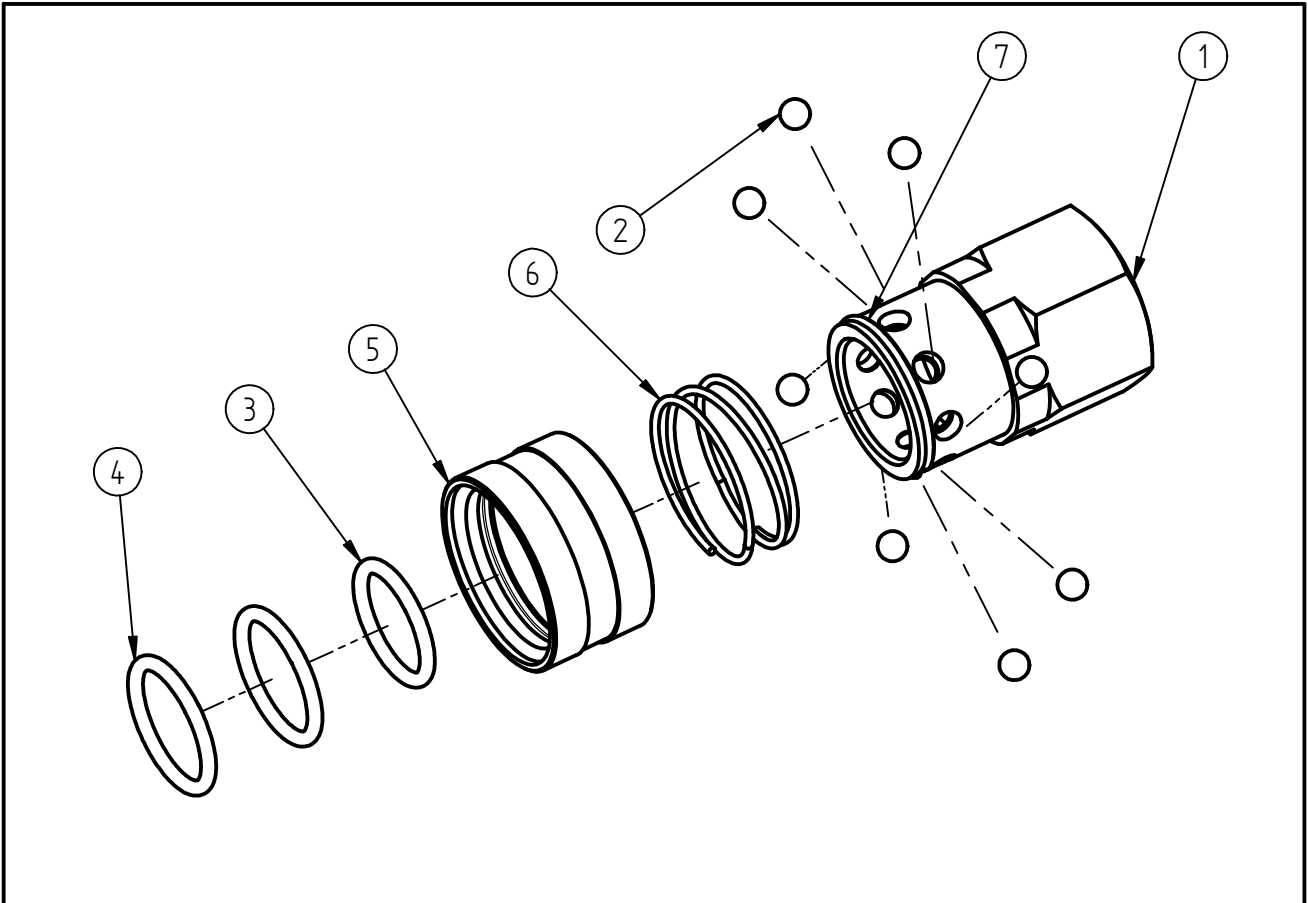

Spare Parts

Quick hand screw swivel coupling ST - 45

Item-No. 20 0045 575

Pos.	Item-No.	Description
1	04 0000 275	Fast coupling housing ST-45 M22x1,5 IG
2	06 0000 670	Stainless steel ball
3	05 0000 114	O-Ring 18x2,5
4	05 0000 117	O-Ring 20x2,5
5	04 0000 274	Sleeve
6	06 0000 103	Pressure spring
7	06 0000 101	Snap ring