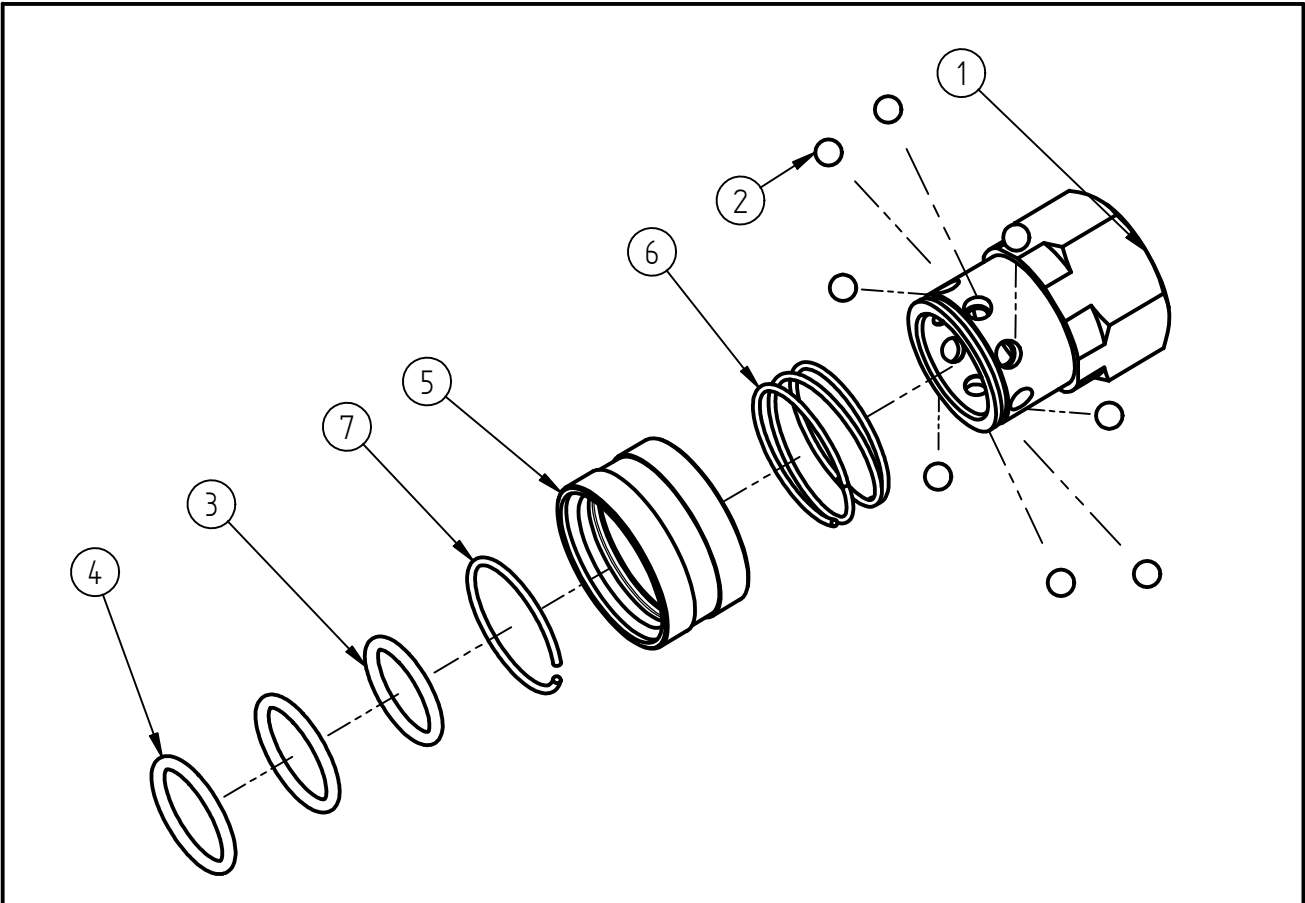

Spare Parts

Quick hand screw swivel coupling ST - 45

Item-No. 20 0045 570

Pos.	Item-No.	Description
1	04 0000 273	Fast coupling housing G1/4 IG
2	06 0000 670	Stainless steel ball
3	05 0000 114	O-Ring 18x2,5
4	05 0000 117	O-Ring 20x2,5
5	04 0000 274	Sleeve
6	06 0000 103	Pressure spring
7	06 0000 101	Snap ring