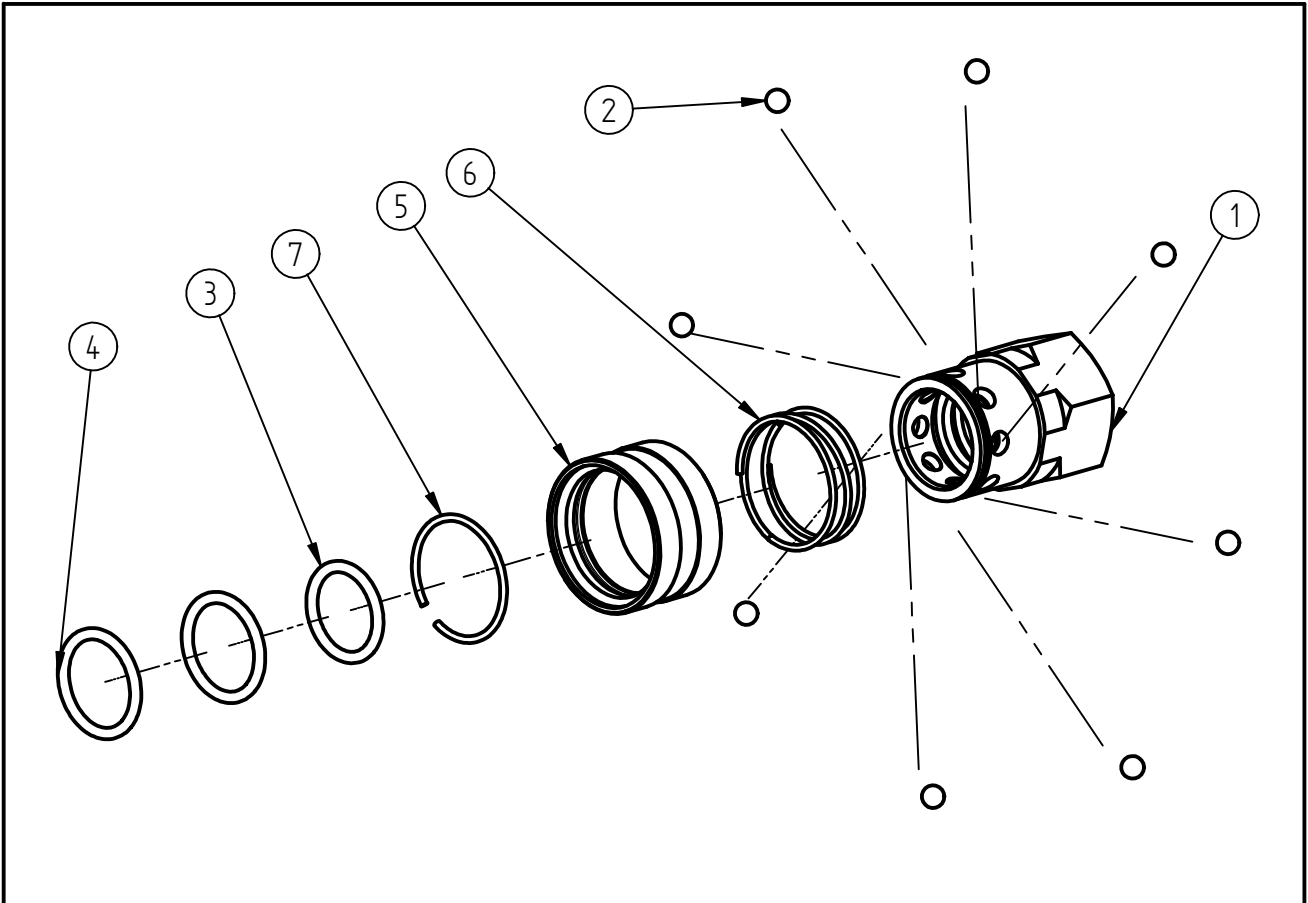

Spare Parts

Quick hand screw swivel coupling ST-45

Item-No. 20 0045 560

Pos.	Item-No.	Description
1	04 0000 271	Fast coupling housing ST-45 G3/8 IG
2	06 0000 670	Stainless steel ball
3	05 0000 114	O-Ring 18x2,5
4	05 0000 117	O-Ring 20x2,5
5	04 0000 274	Sleeve
6	06 0000 103	Pressure spring
7	06 0000 101	Snap ring

Repair-Kits

Pos.	Item-No.	Description	Pos.	Item-No.	Description
.					