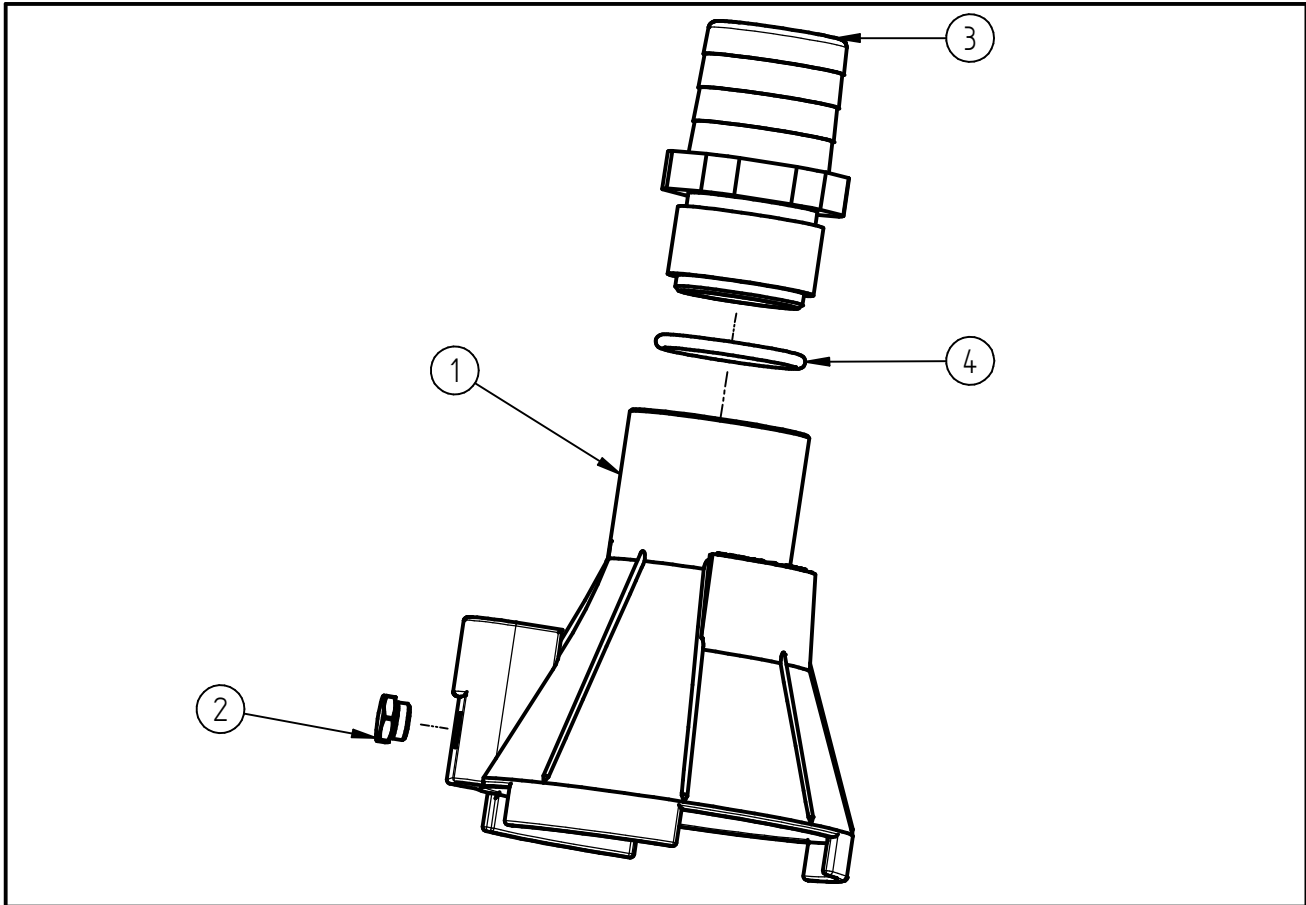

Spare Parts
Sludge pump
 Item-No. 20 0036 490

Pos.	Item-No.	Description
1	13 0002 160	strainer
2	01 0000 060	Plug G1/8 male hexagon
3	02 0000 200	hose connection
4	05 0000 345	o- ring

Repair-Kits

Pos.	Item-No.	Description	Pos.	Item-No.	Description
.					