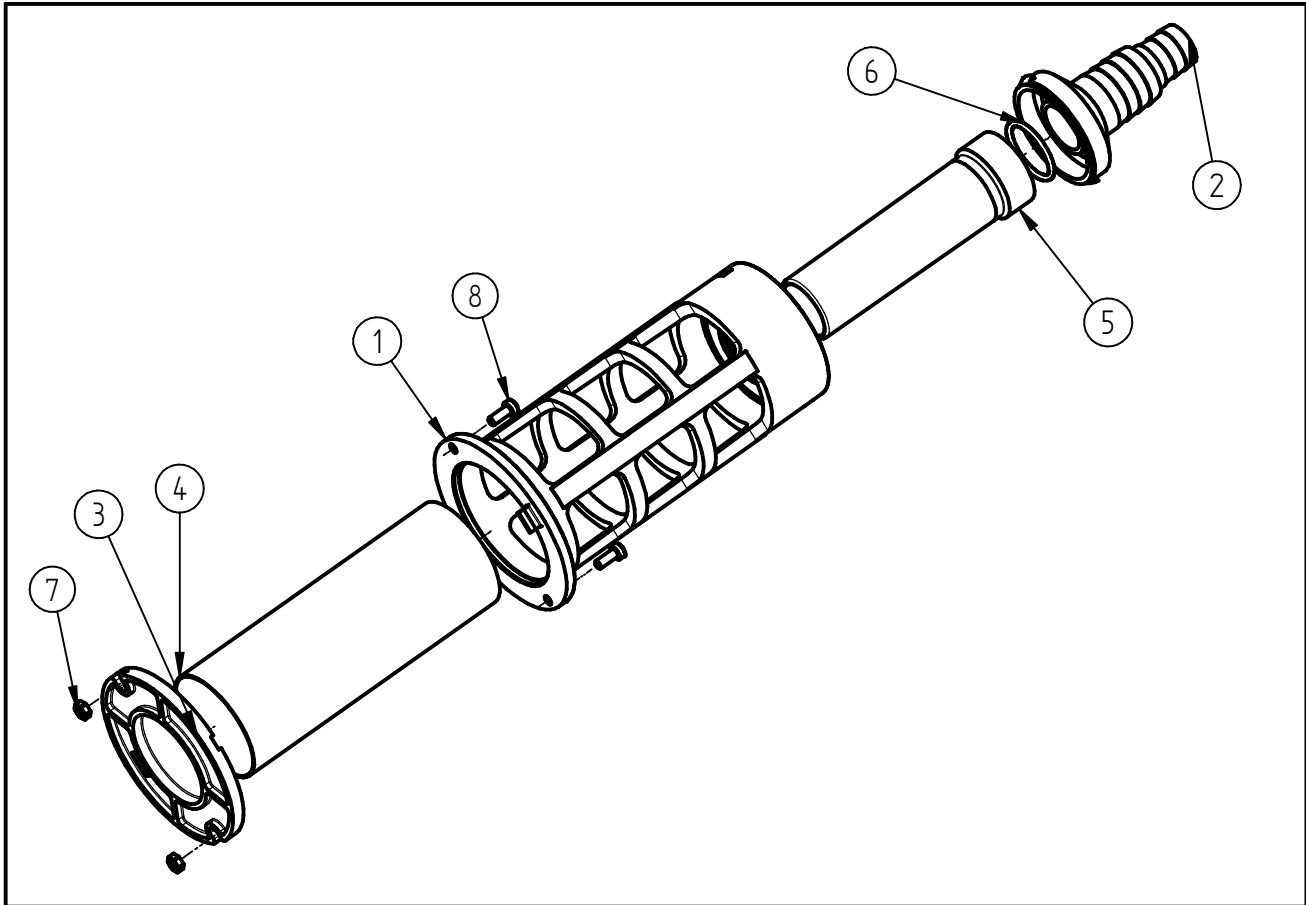

Spare Parts  
**Intake filter ST-35**  
 Item-No. 200035630

Pos.	Item-No.	Description
1	020000505	plastic body
2	020001120	Hose barb 3/4" - 1" black ST-35
3	020000507	bottom plate plastic
4	040001736	Cylinder screen
5	020000506	Suction tube
6	050000200	O-ring 25x2,5
7	040000731	Nut M4
8	040000460	Screw M4x10