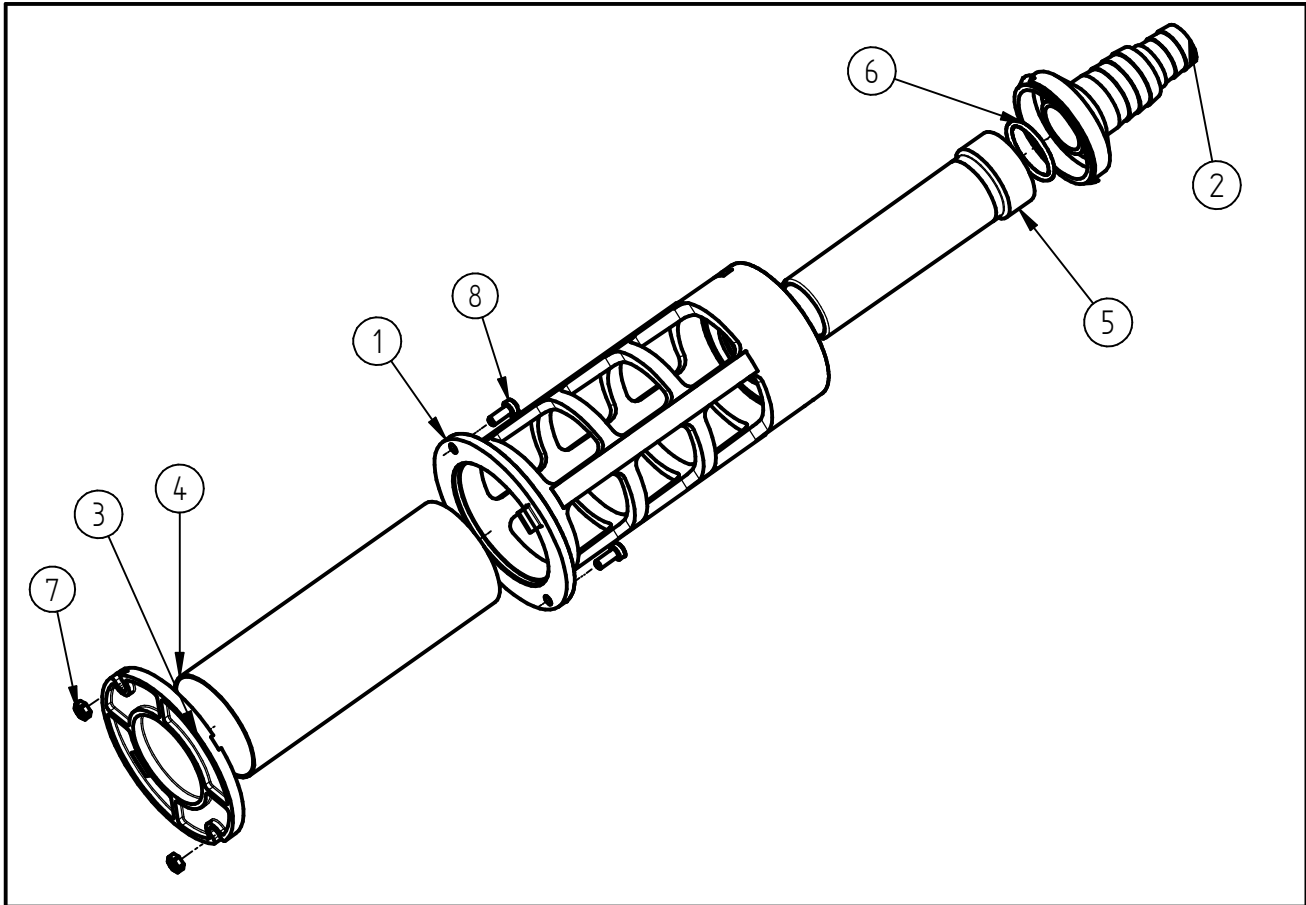

Ersatzteilzeichnung
 Saugfilter ST-35
 Artikel-Nr. 200035630

Pos.	Artikelnummer	Benennung
1	020000505	Gehäuse Gr. Filter ST-35
2	020001120	Schlauchtülle 3/4" - 1"
3	020000507	Bodenplatte gr. Filter ST-35
4	040001736	Zyl.Sieb 139x50x800my 1.4301
5	020000506	Ansaugrohr Gr. Filter ST-35
6	050000200	O-Ring 25x2,5 NBR 70 Shore
7	040000731	Mutter M4 DIN EN 24032 A4
8	040000460	ZyN-Schraube M4x10 DIN 7984 A2