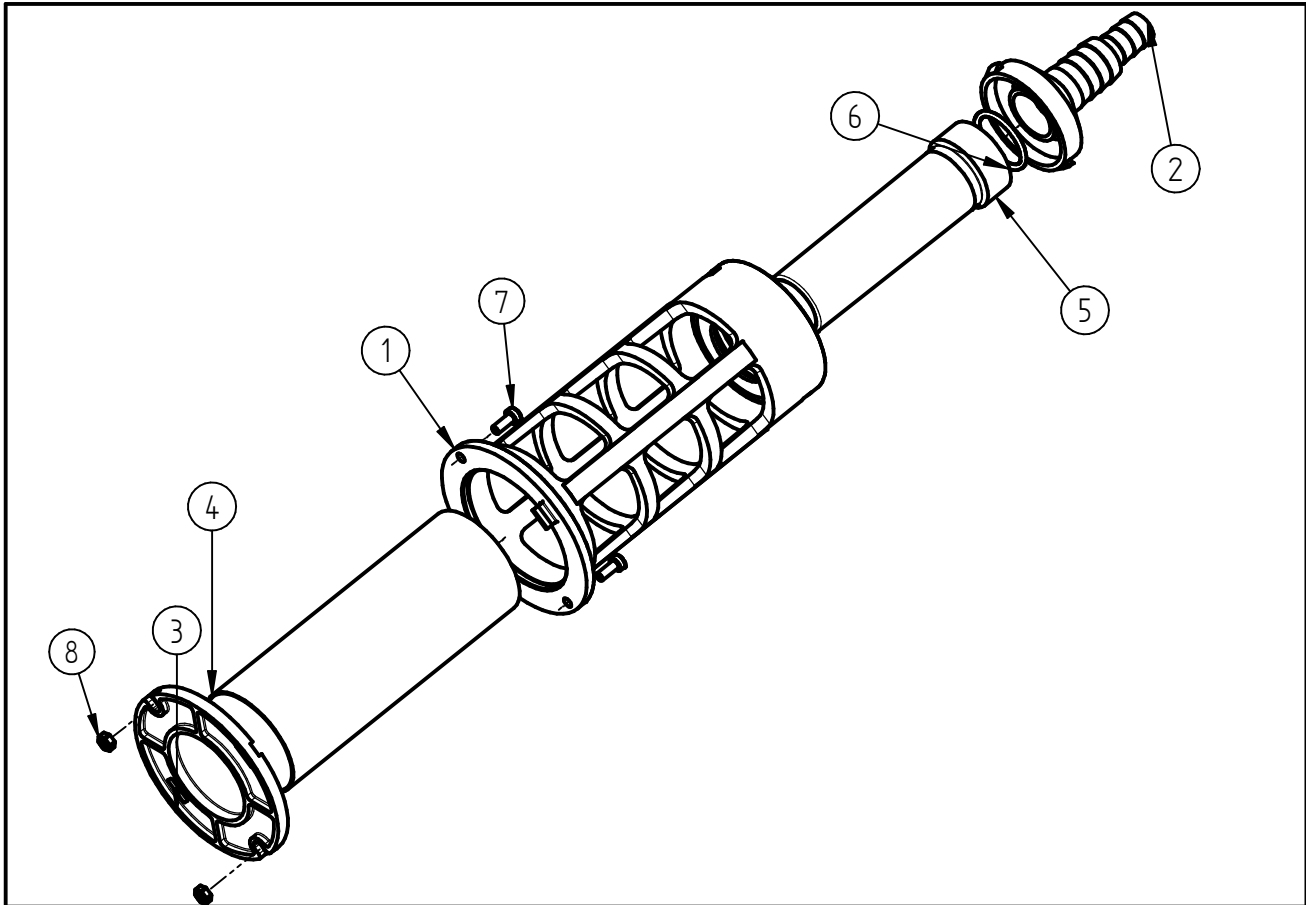

Spare Parts
Intake filter ST-35
 Item-No. 200035600

Pos.	Item-No.	Description
1	020000505	plastic body
2	020000490	Hose barb black
3	020000507	bottom plate plastic
4	040001736	Cylinder screen
5	020000506	Suction tube
6	050000200	O-ring 25x2,5
7	040000460	Screw M4x10
8	040000731	Nut M4