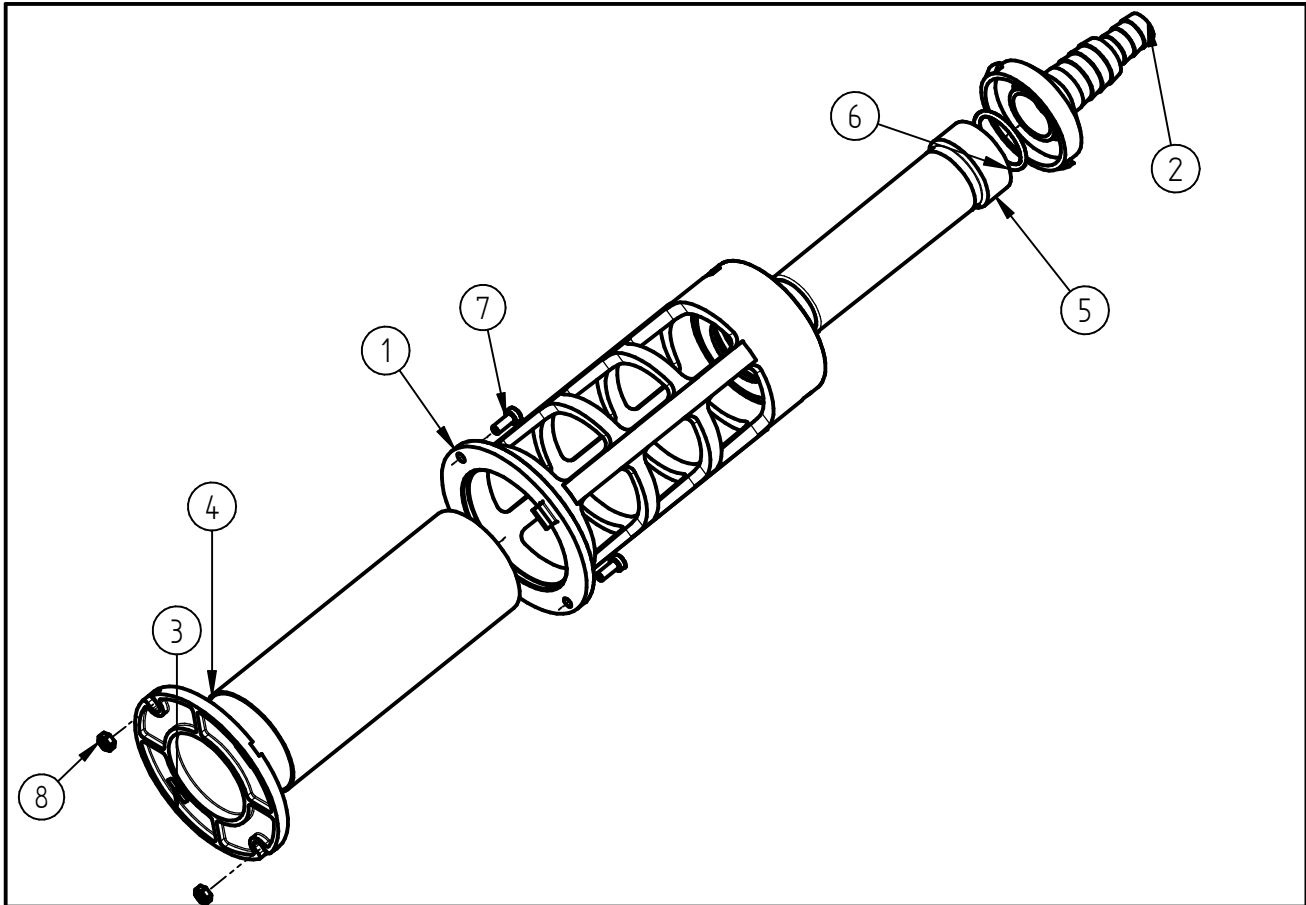

Ersatzteilzeichnung
 Saugfilter ST-35
 Artikel-Nr. 200035600

Pos.	Artikelnummer	Benennung
1	020000505	Gehäuse Gr. Filter ST-35
2	020000490	Schlauchtülle ST-35 1/2-3/4 kl
3	020000507	Bodenplatte gr. Filter ST-35
4	040001736	Zyl.Sieb 139x50x800my 1.4301
5	020000506	Ansaugrohr Gr. Filter ST-35
6	050000200	O-Ring 25x2,5 NBR 70 Shore
7	040000460	ZyN-Schraube M4x10 DIN 7984 A2
8	040000731	Mutter M4 DIN EN 24032 A4