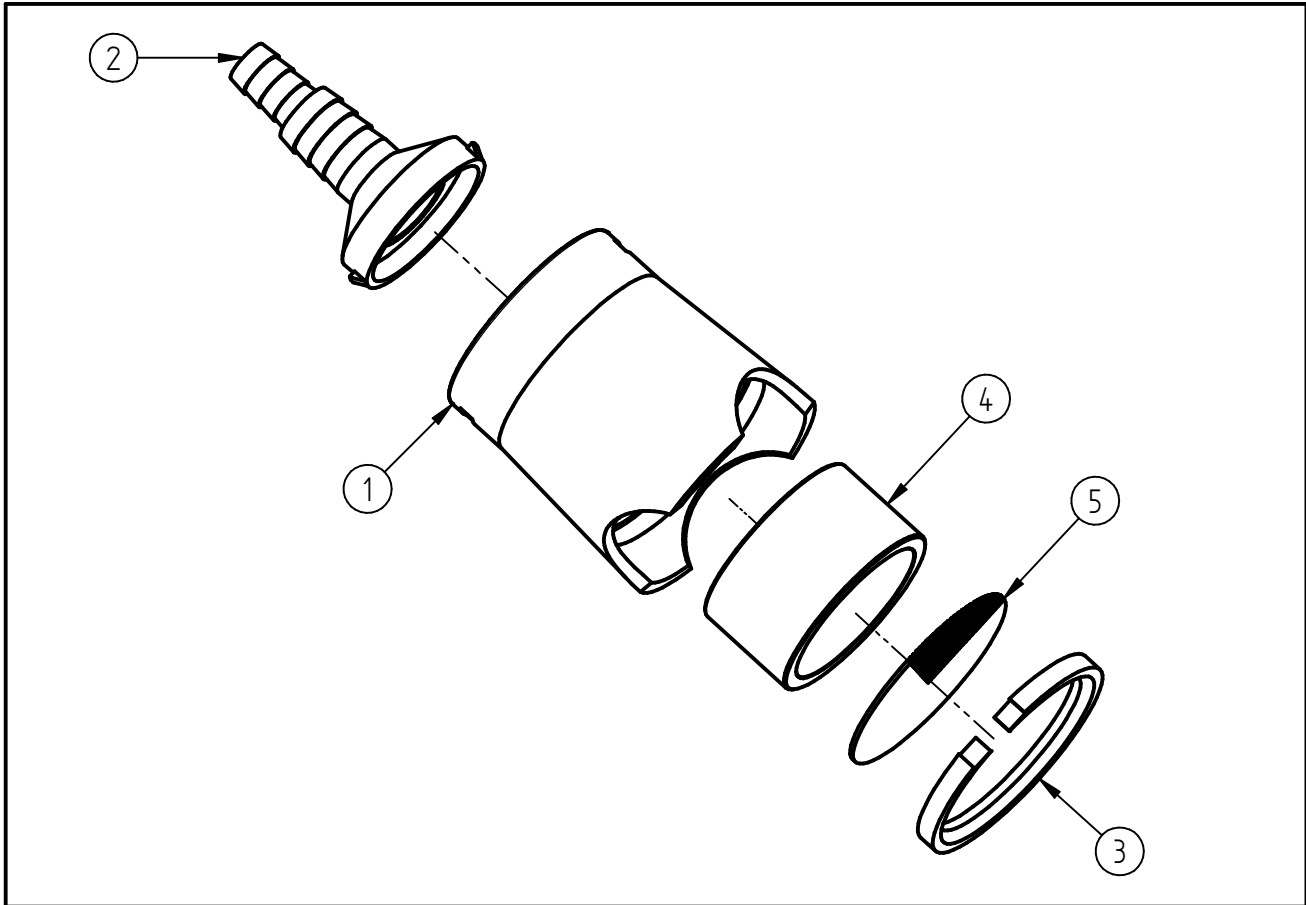

Spare Parts
Suction filter ST-35
 Item-No. 20 0035 500

Pos.	Item-No.	Description
1	02 0000 480	Plastic housing
2	02 0000 490	Hose barb black
3	02 0000 500	Stopp ring
4	12 0000 770	Brass weight
5	12 0000 760	Strainer ST-35