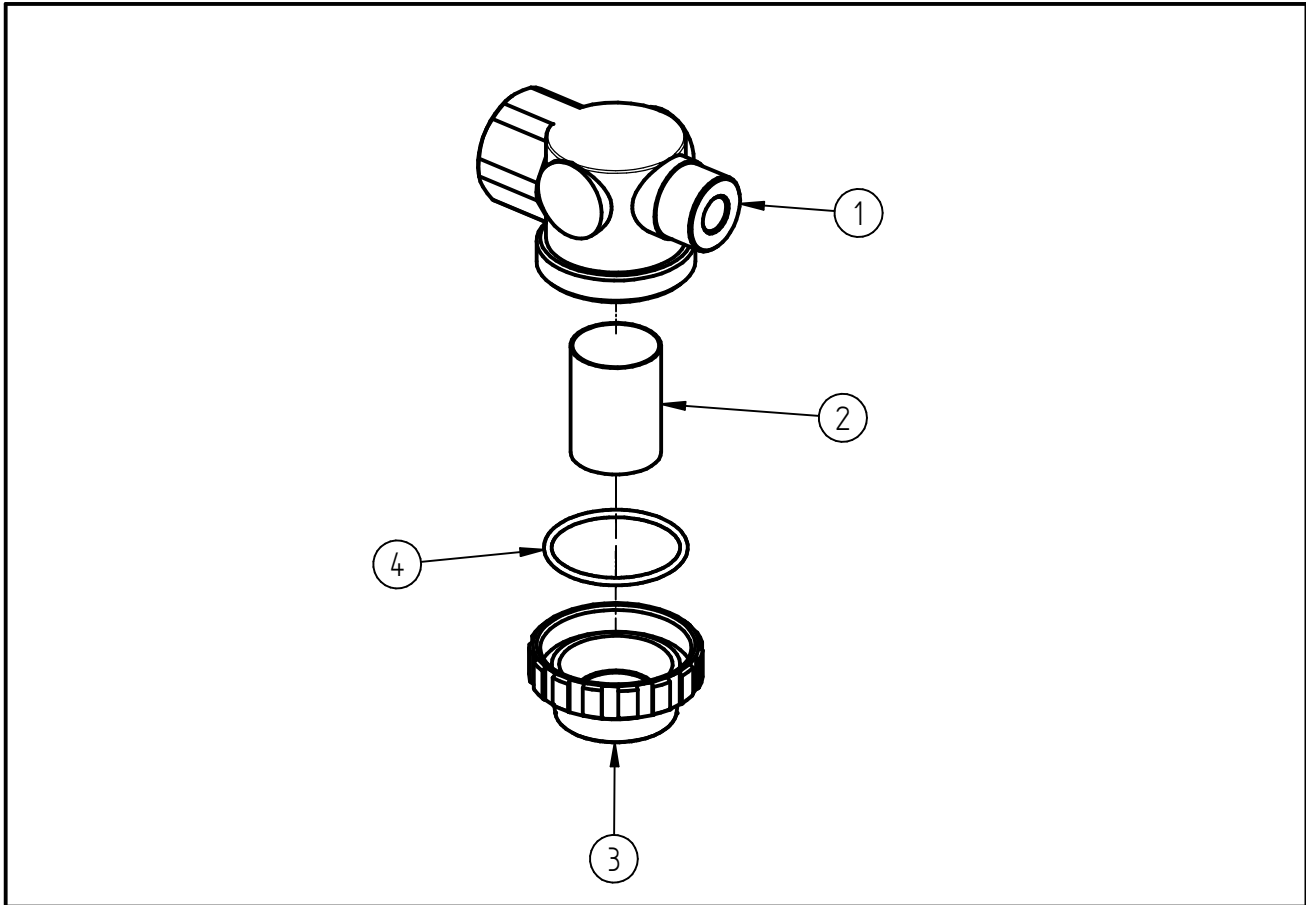

Spare Parts

Water intake filter ST-33

Item-No. 200033540

Pos.	Item-No.	Description
1	020001684	Housing ST-33 G1/2 m - G1/2 f
2	120000765	Cylinder strainer ST-33
3	020001690	Cover ST-33 black
4	050000350	O-ring 34x2

Repair-Kits

Pos.	Item-No.	Description	Pos.	Item-No.	Description
•					