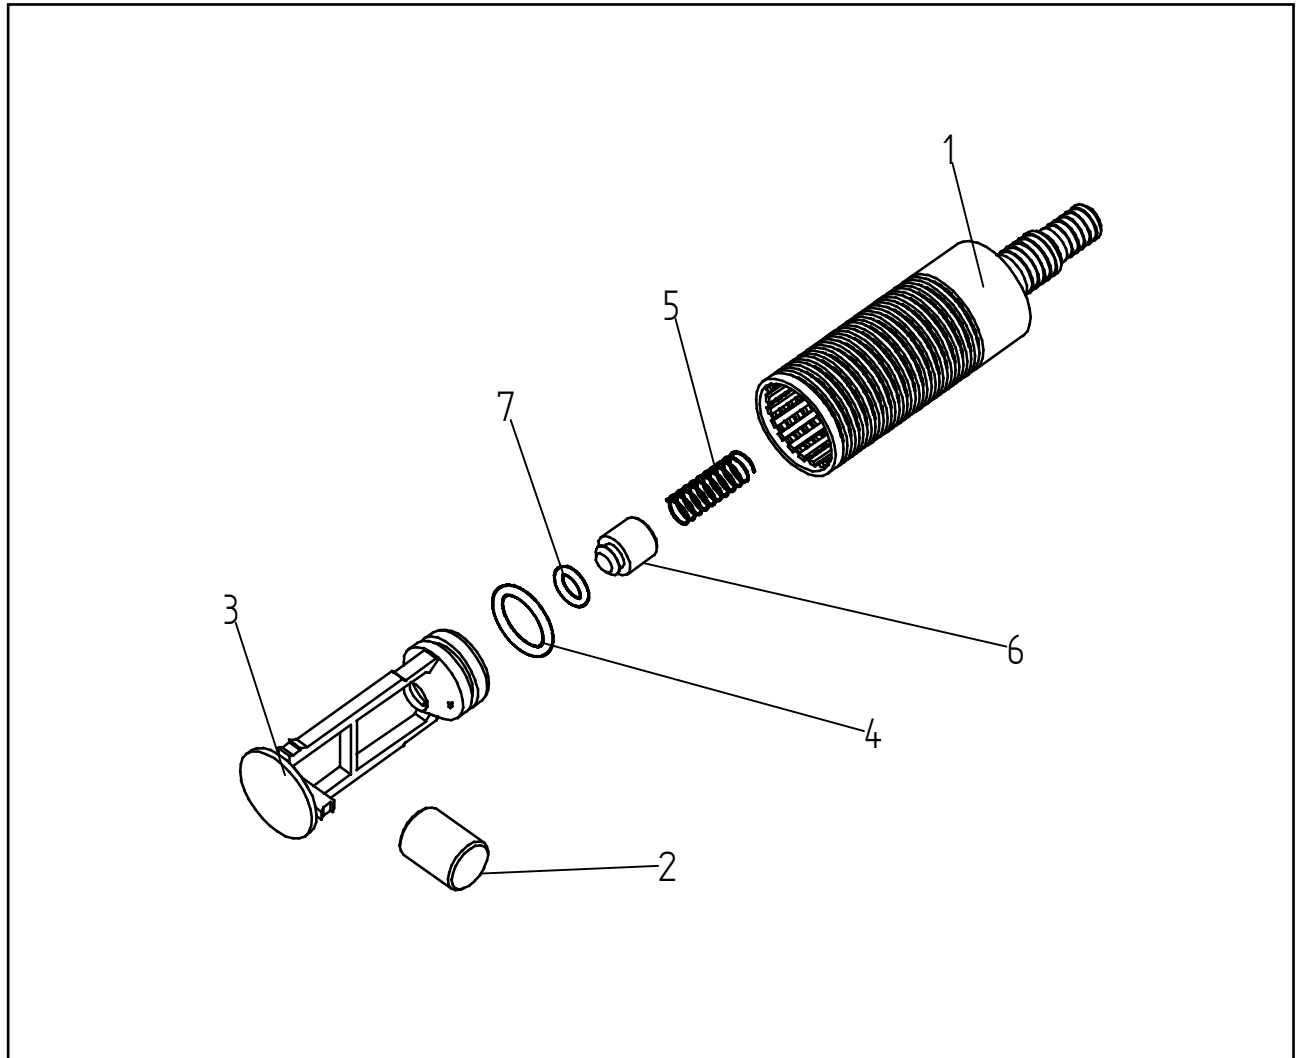

Spare Parts
<b>Chemical filter ST 31</b>
Item-No. 20 0031 610

Pos.	Item-No.	Description
1	02 0000 425	Sieve
2	01 0003 900	Weight
3	02 0000 415	Insert
4	05 0000 290	O-ring 10,82x1,78

Pos.	Item-No.	Description
5	06 0000 145	Spring
6	01 0003 910	Valve cone
7	05 0000 520	O-ring 5x1,5